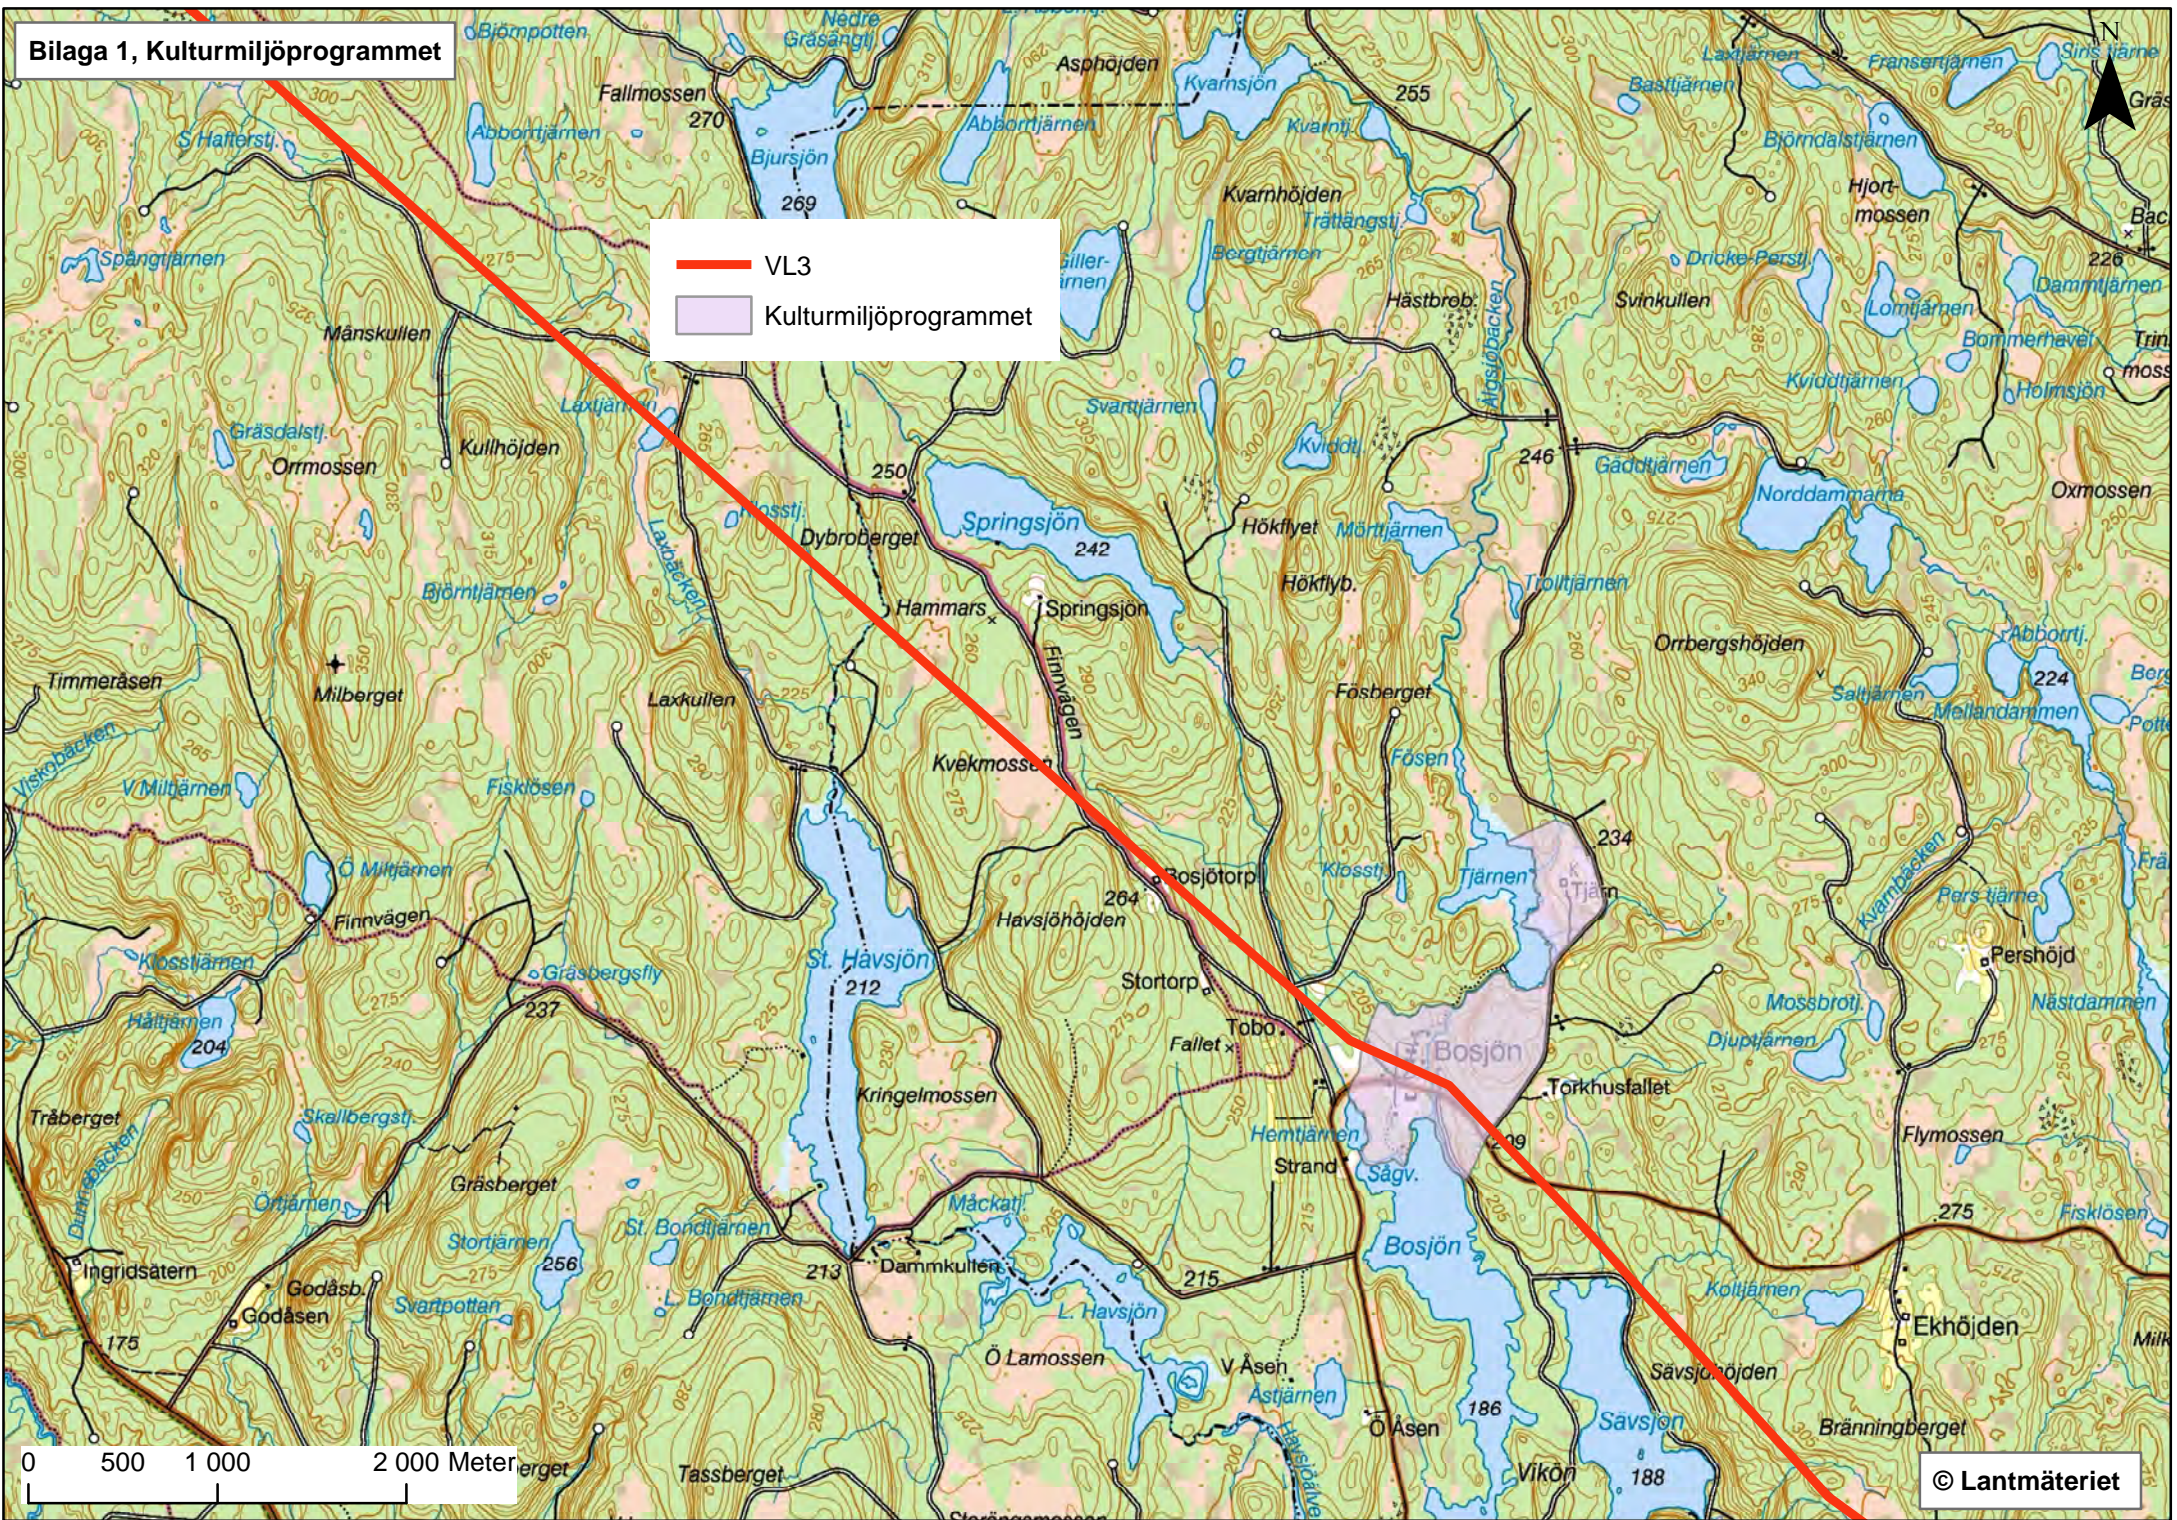

Bilaga 1, Kulturmiljöprogrammet

VL3
Kulturmiljöprogrammet

0 500 1 000 2 000 Meter