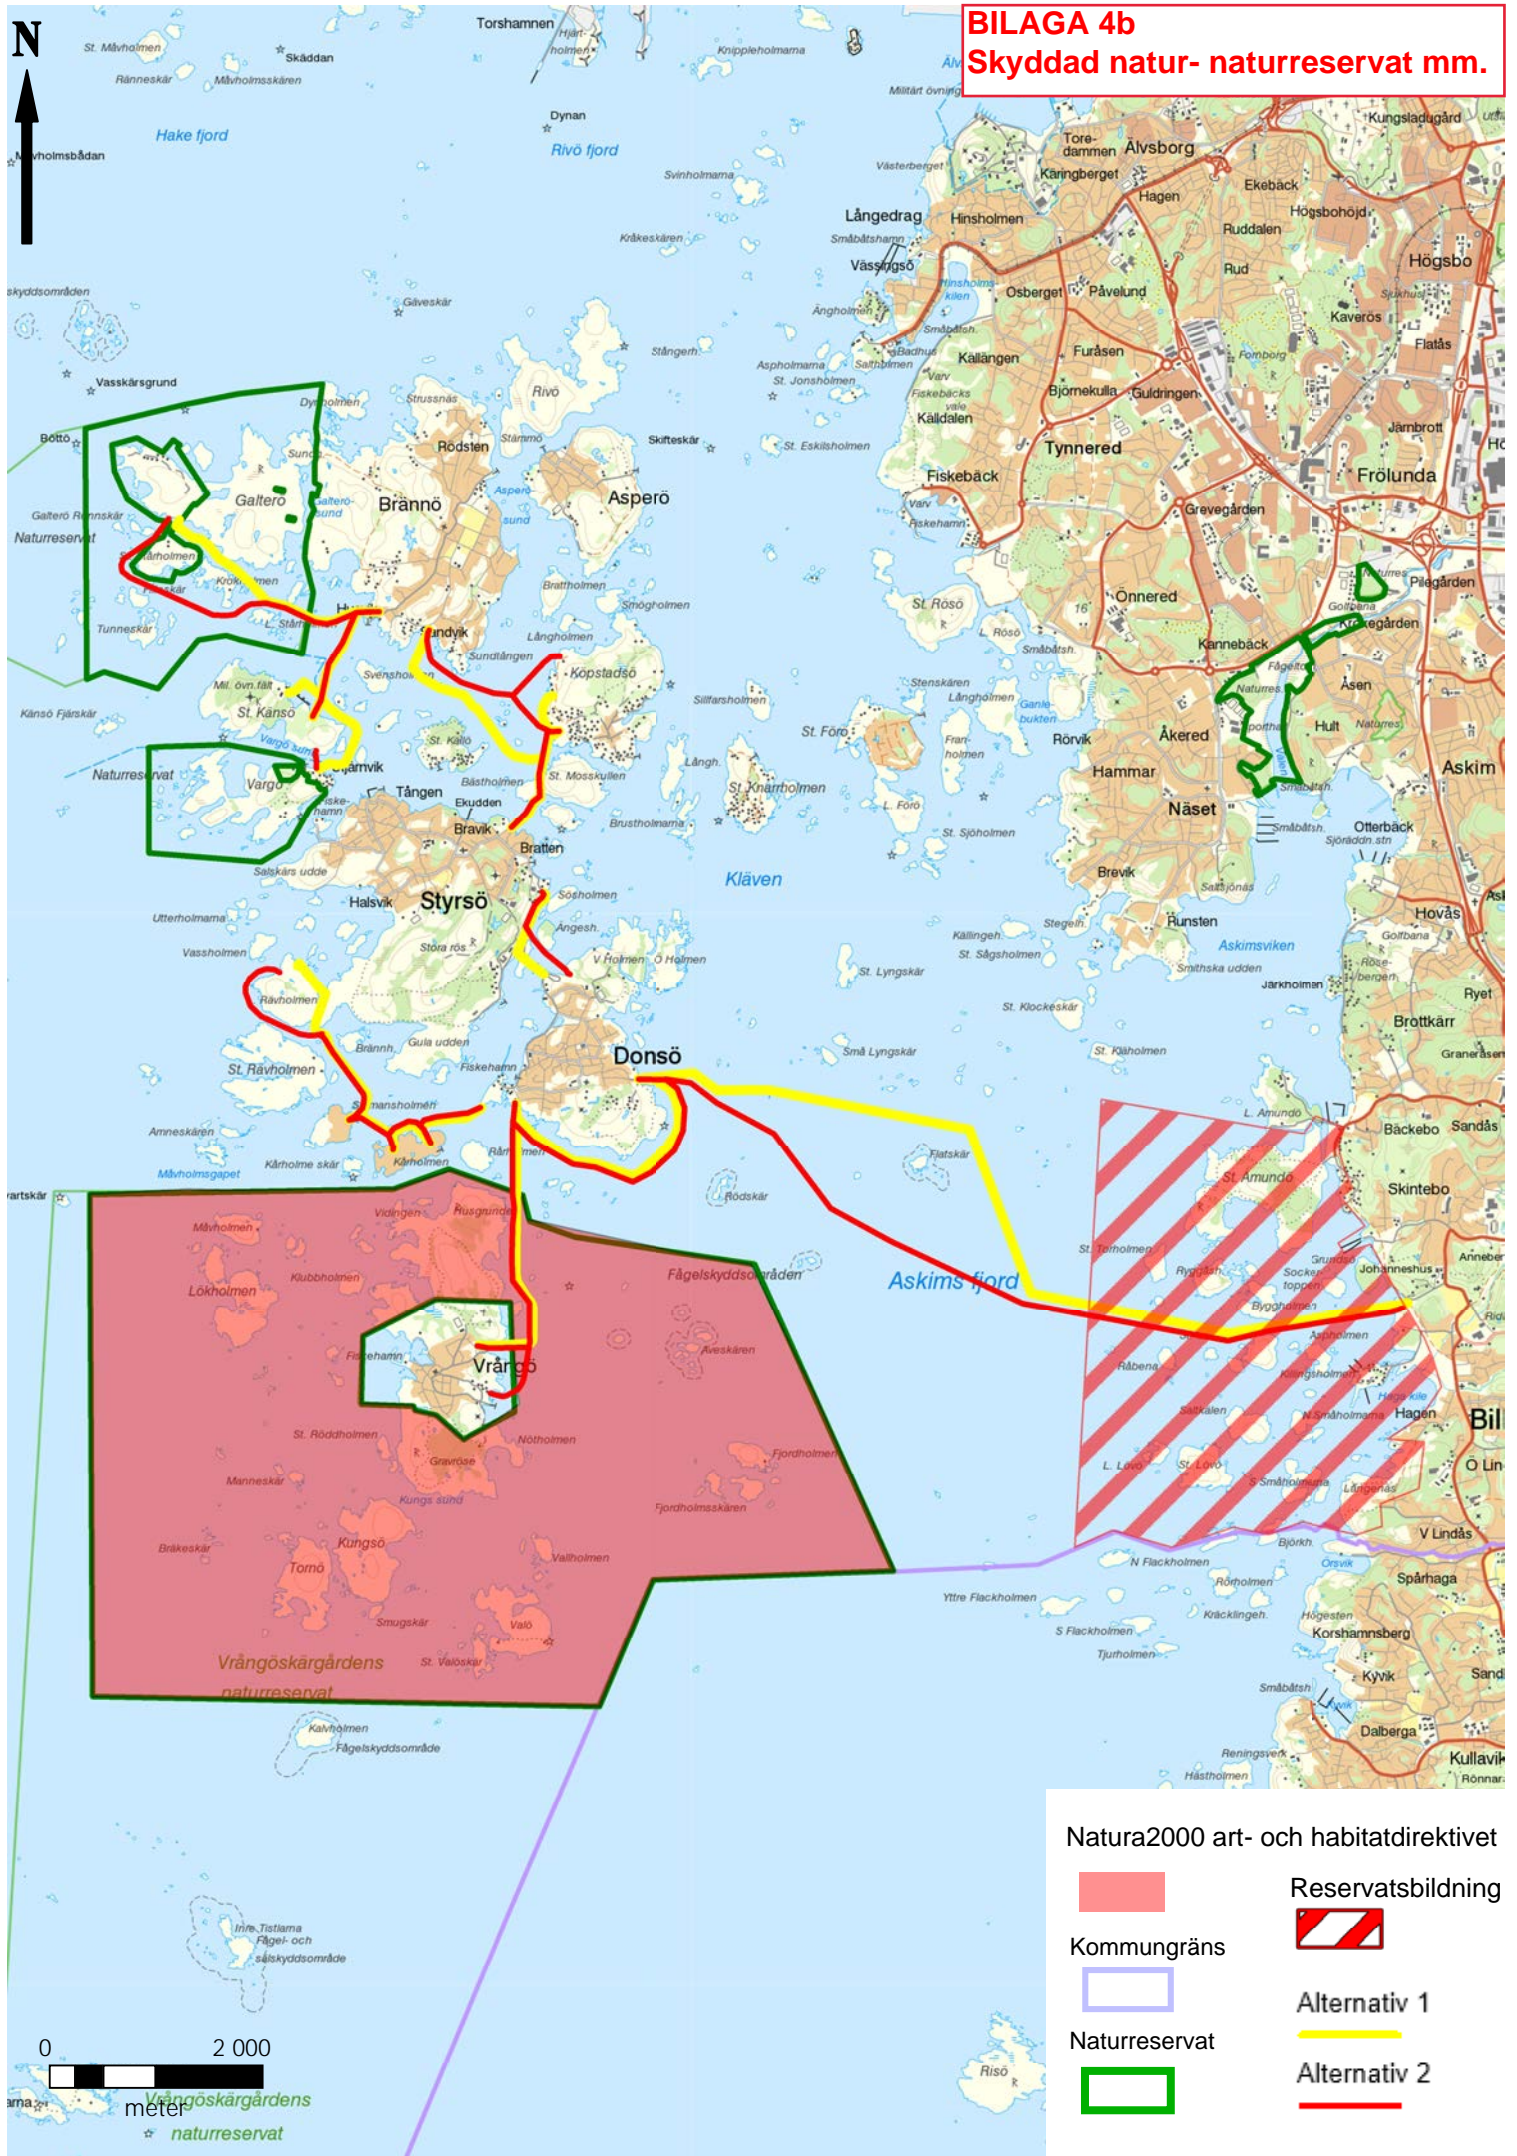

**BILAGA 4a**  
**Skyddad natur-musselvatten**

- Musselvatten
- Kommungräns
- Naturresevat
- Alternativ 1
- Alternativ 2

**BILAGA 4b**  
**Skyddad natur- naturreservat mm.**

- |   |   |
|---|---|
| Natura2000 art- och habitatdirektivet   | Reservatsbildning   |
|  |  |
| Kommungräns   | Alternativ 1  |
|  |  |
| Naturreservat   | Alternativ 2  |
|  |  |