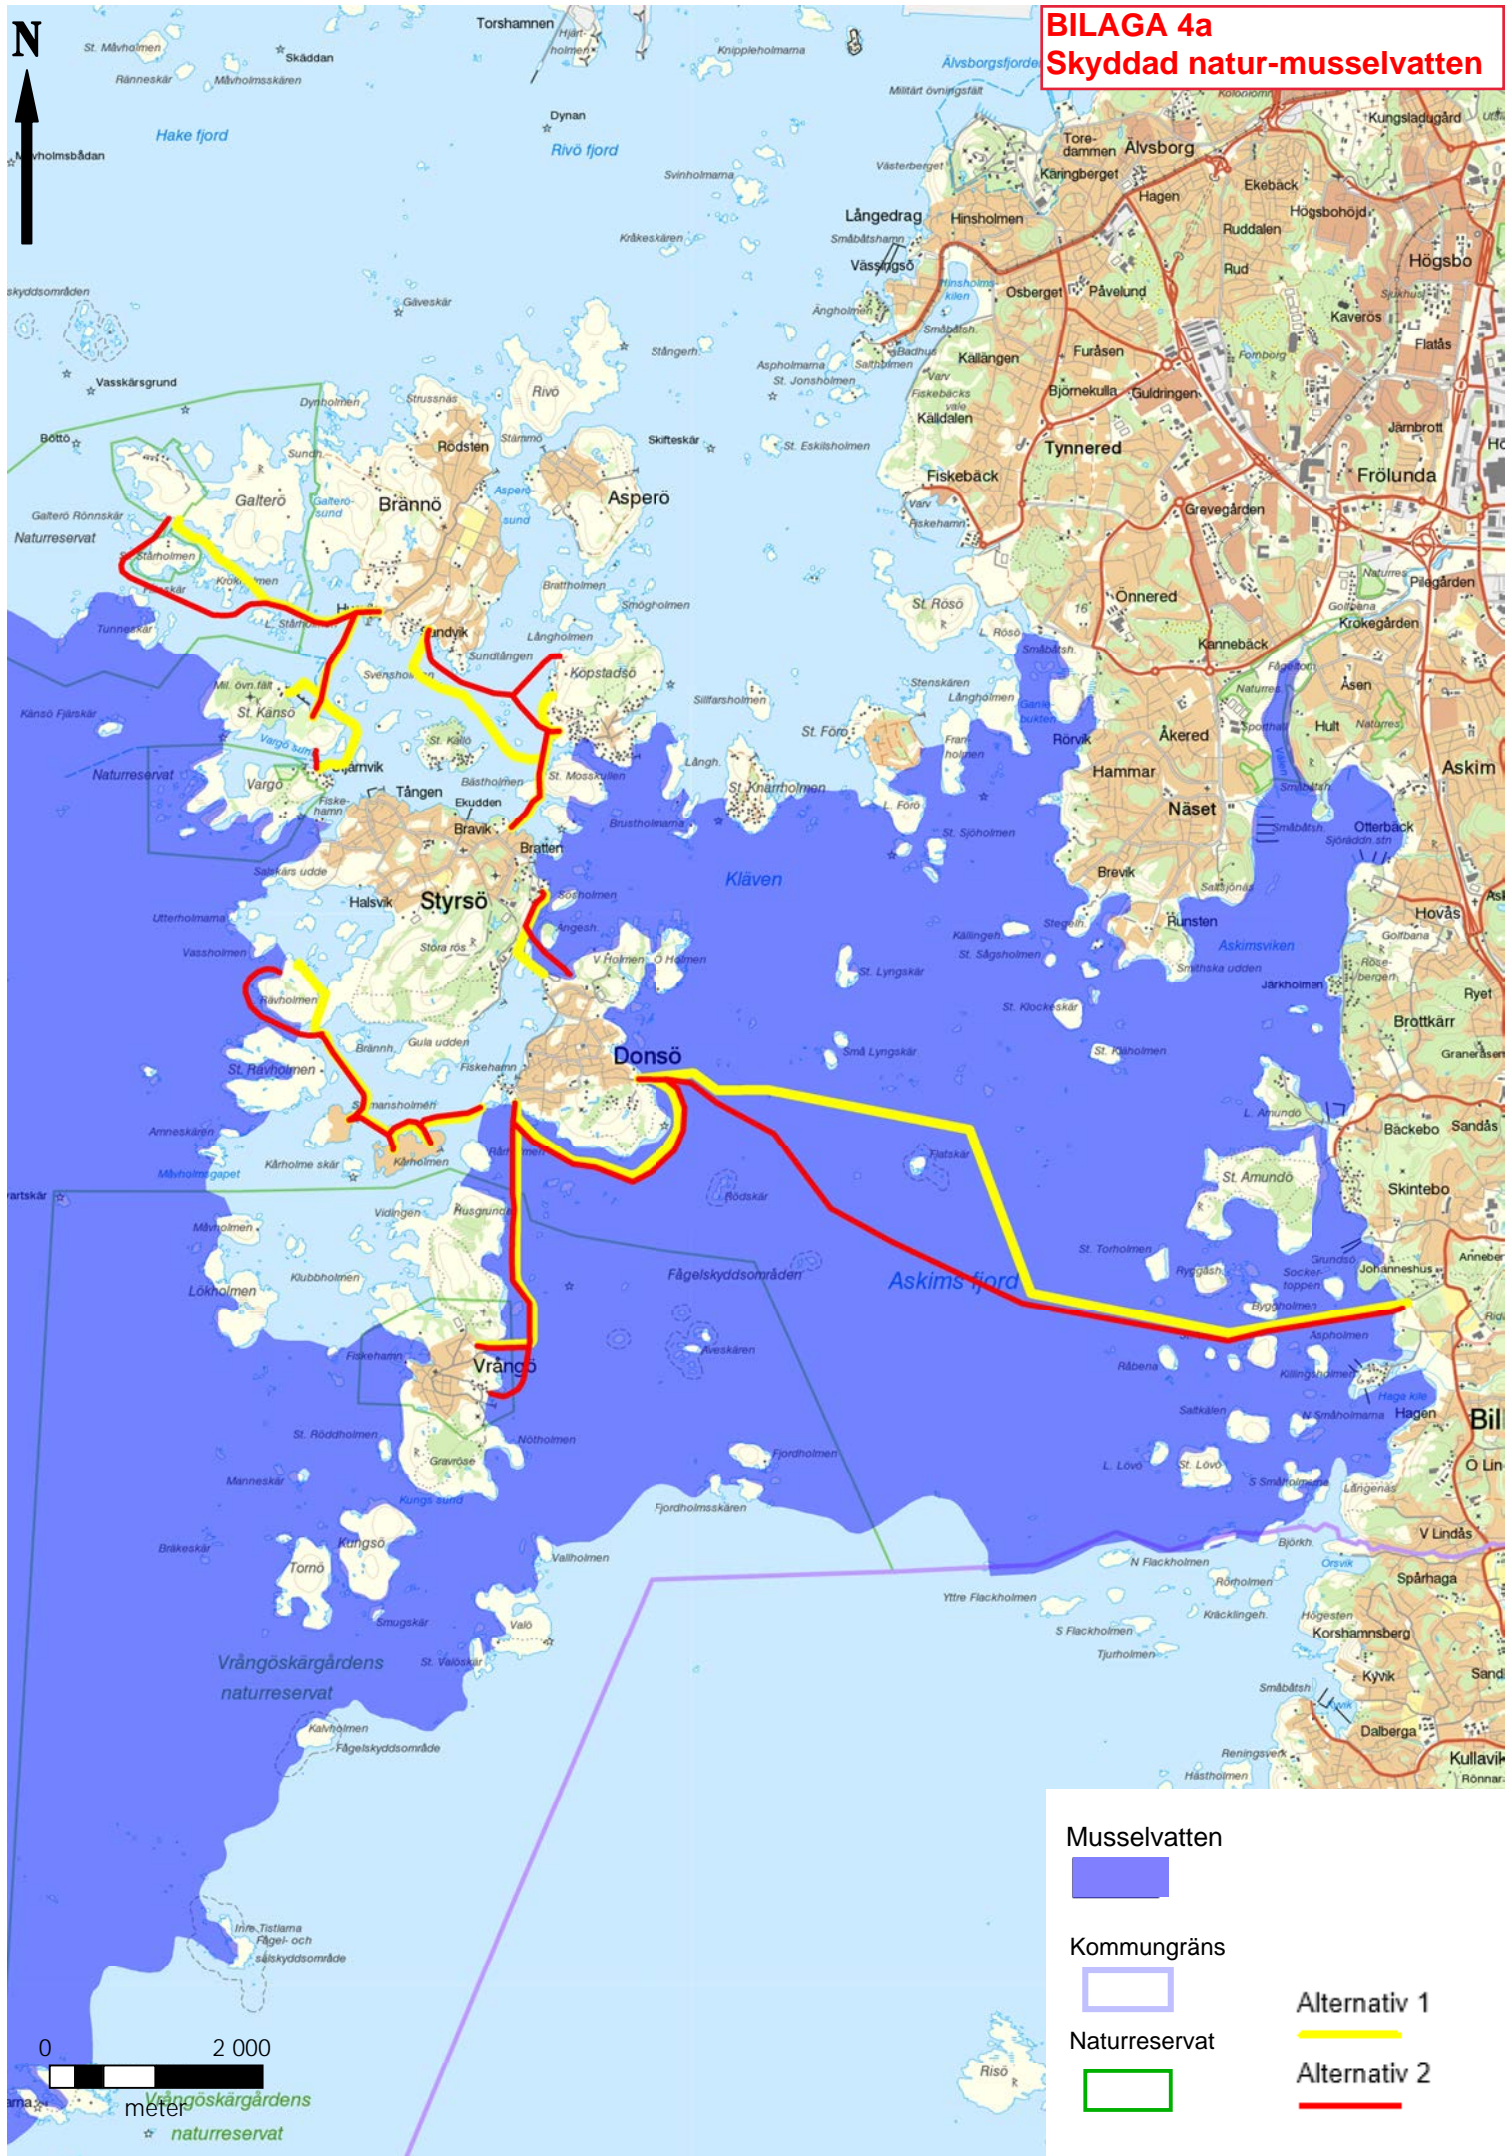

**BILAGA 4a**  
**Skyddad natur-musselvatten**

- Musselvatten
- Kommungräns
- Naturresevat
- Alternativ 1
- Alternativ 2

**BILAGA 4b**  
**Skyddad natur- naturreservat mm.**

- |   |   |
|---|---|
| Natura2000 art- och habitatdirektivet   | Reservatsbildning   |
|  |  |
| Kommungräns   | Alternativ 1  |
|  |  |
| Naturreservat   | Alternativ 2  |
|  |  |