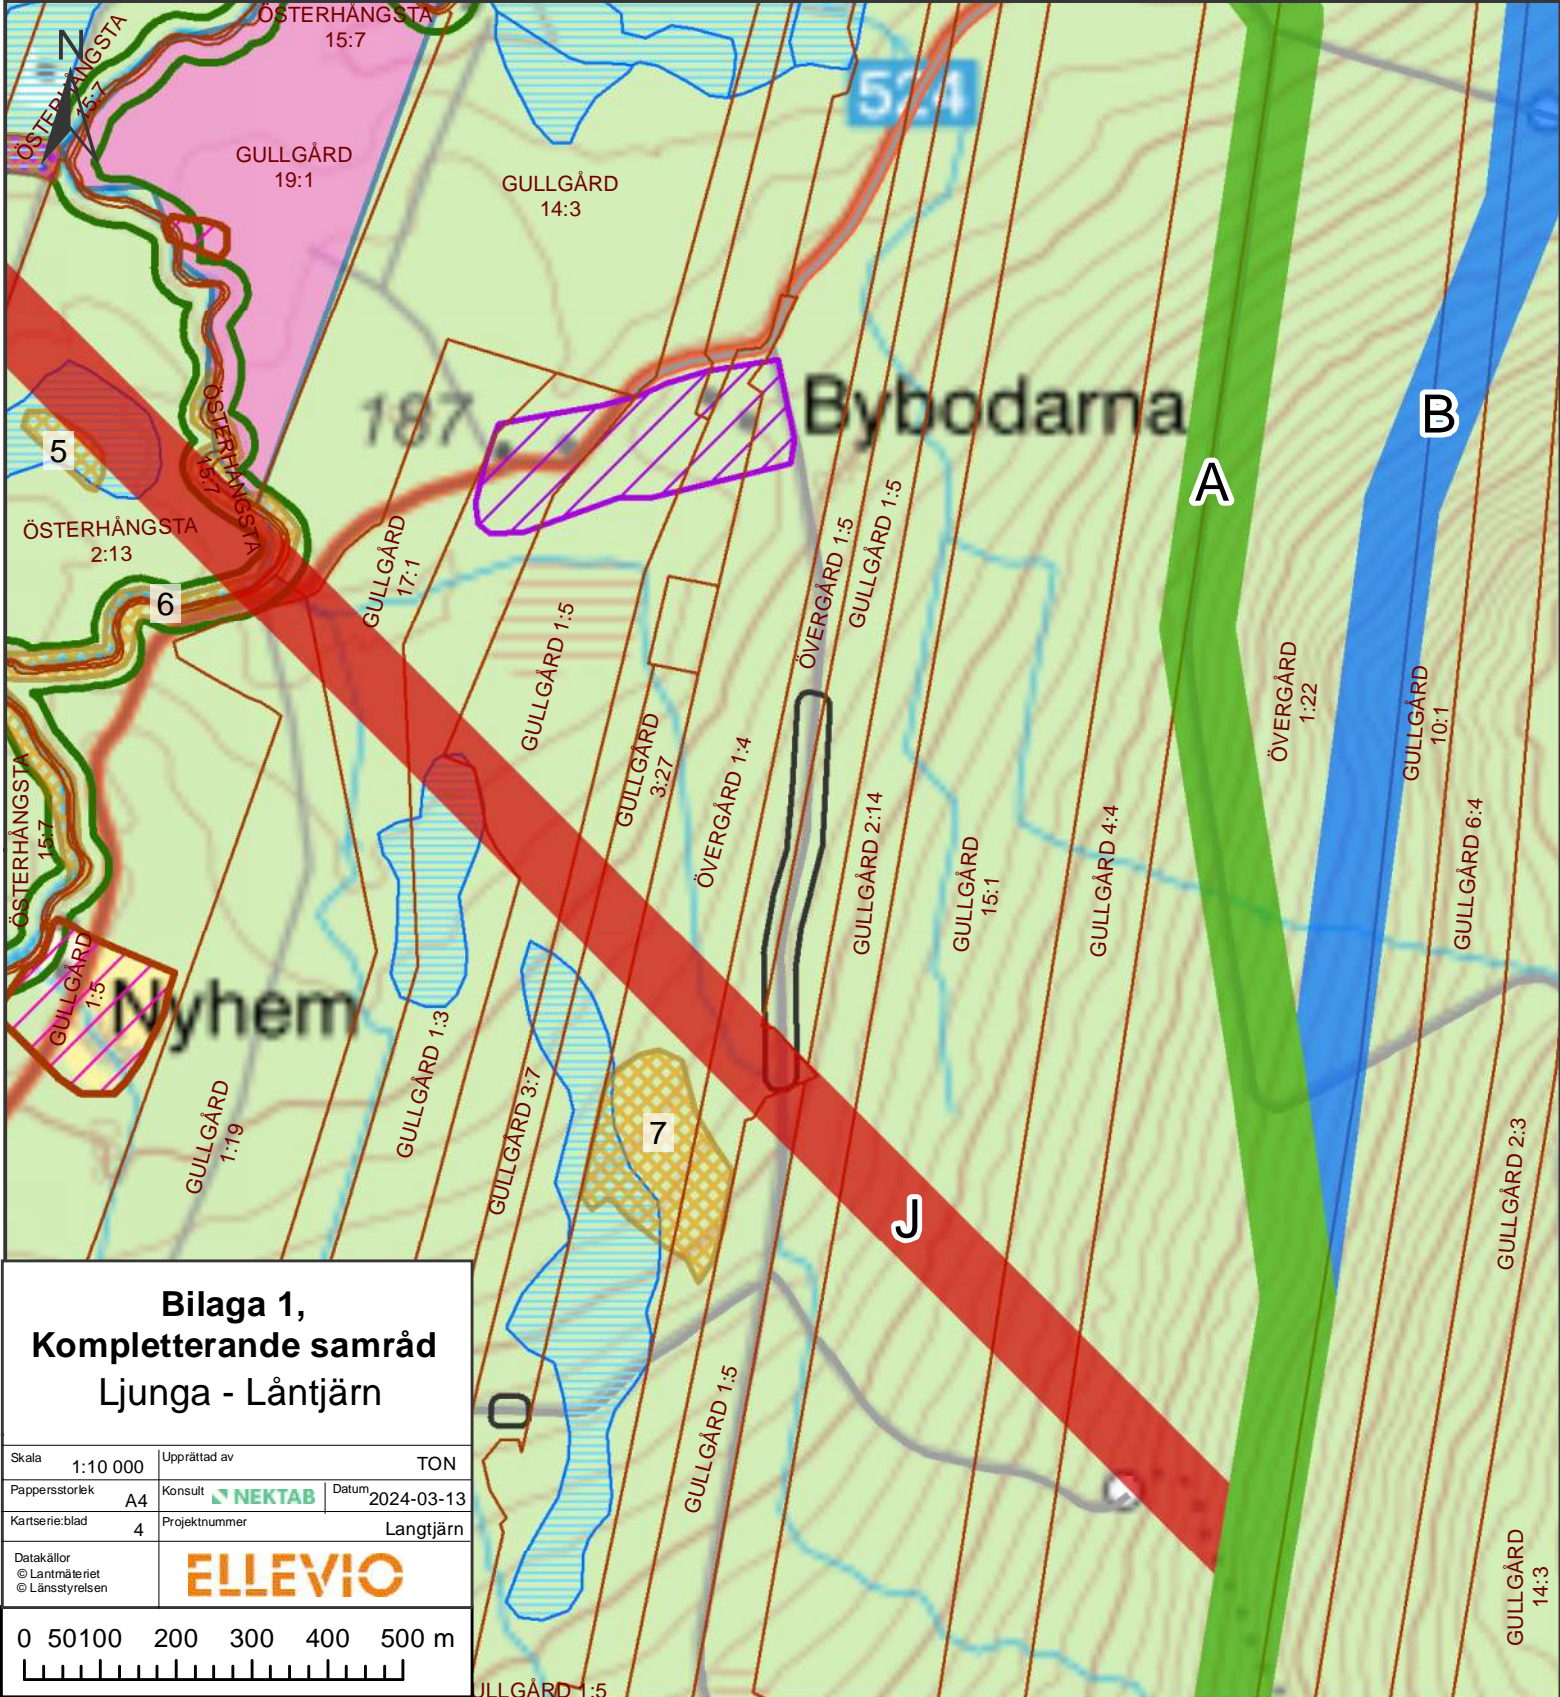

**Bilaga 1,
Kompletterande samråd
Ljunga - Låntjärn**

Skala 1:10 000	Upprättad av TON
Pappersstorlek A4	Konsult NEKTAB Datum 2024-03-13
Kartserie:blad 4	Projektnummer Langtjärn
Datakällor © Lantmäteriet © Länsstyrelsen	ELLEVIÖ

0 50 100 200 300 400 500 m

Teckenförklaring

Sträckningsalternativ:

- A
- B
- J

Fastigheter

- Övrig kulturhistorisk lämning
- Möjlig fornlämning
- Naturvårdsavtal, SKS

Sumpskogar, SKS

Objekt med naturvärden, SKS

Naturvårdsobjekt, LST

Kometärende

Spelplats orre

Naturvärdesinventering:

- Klass 2, högt naturvärde
- Klass 3, påtagligt naturvärde
- Klass 3, Preliminära naturvärdesobjekt