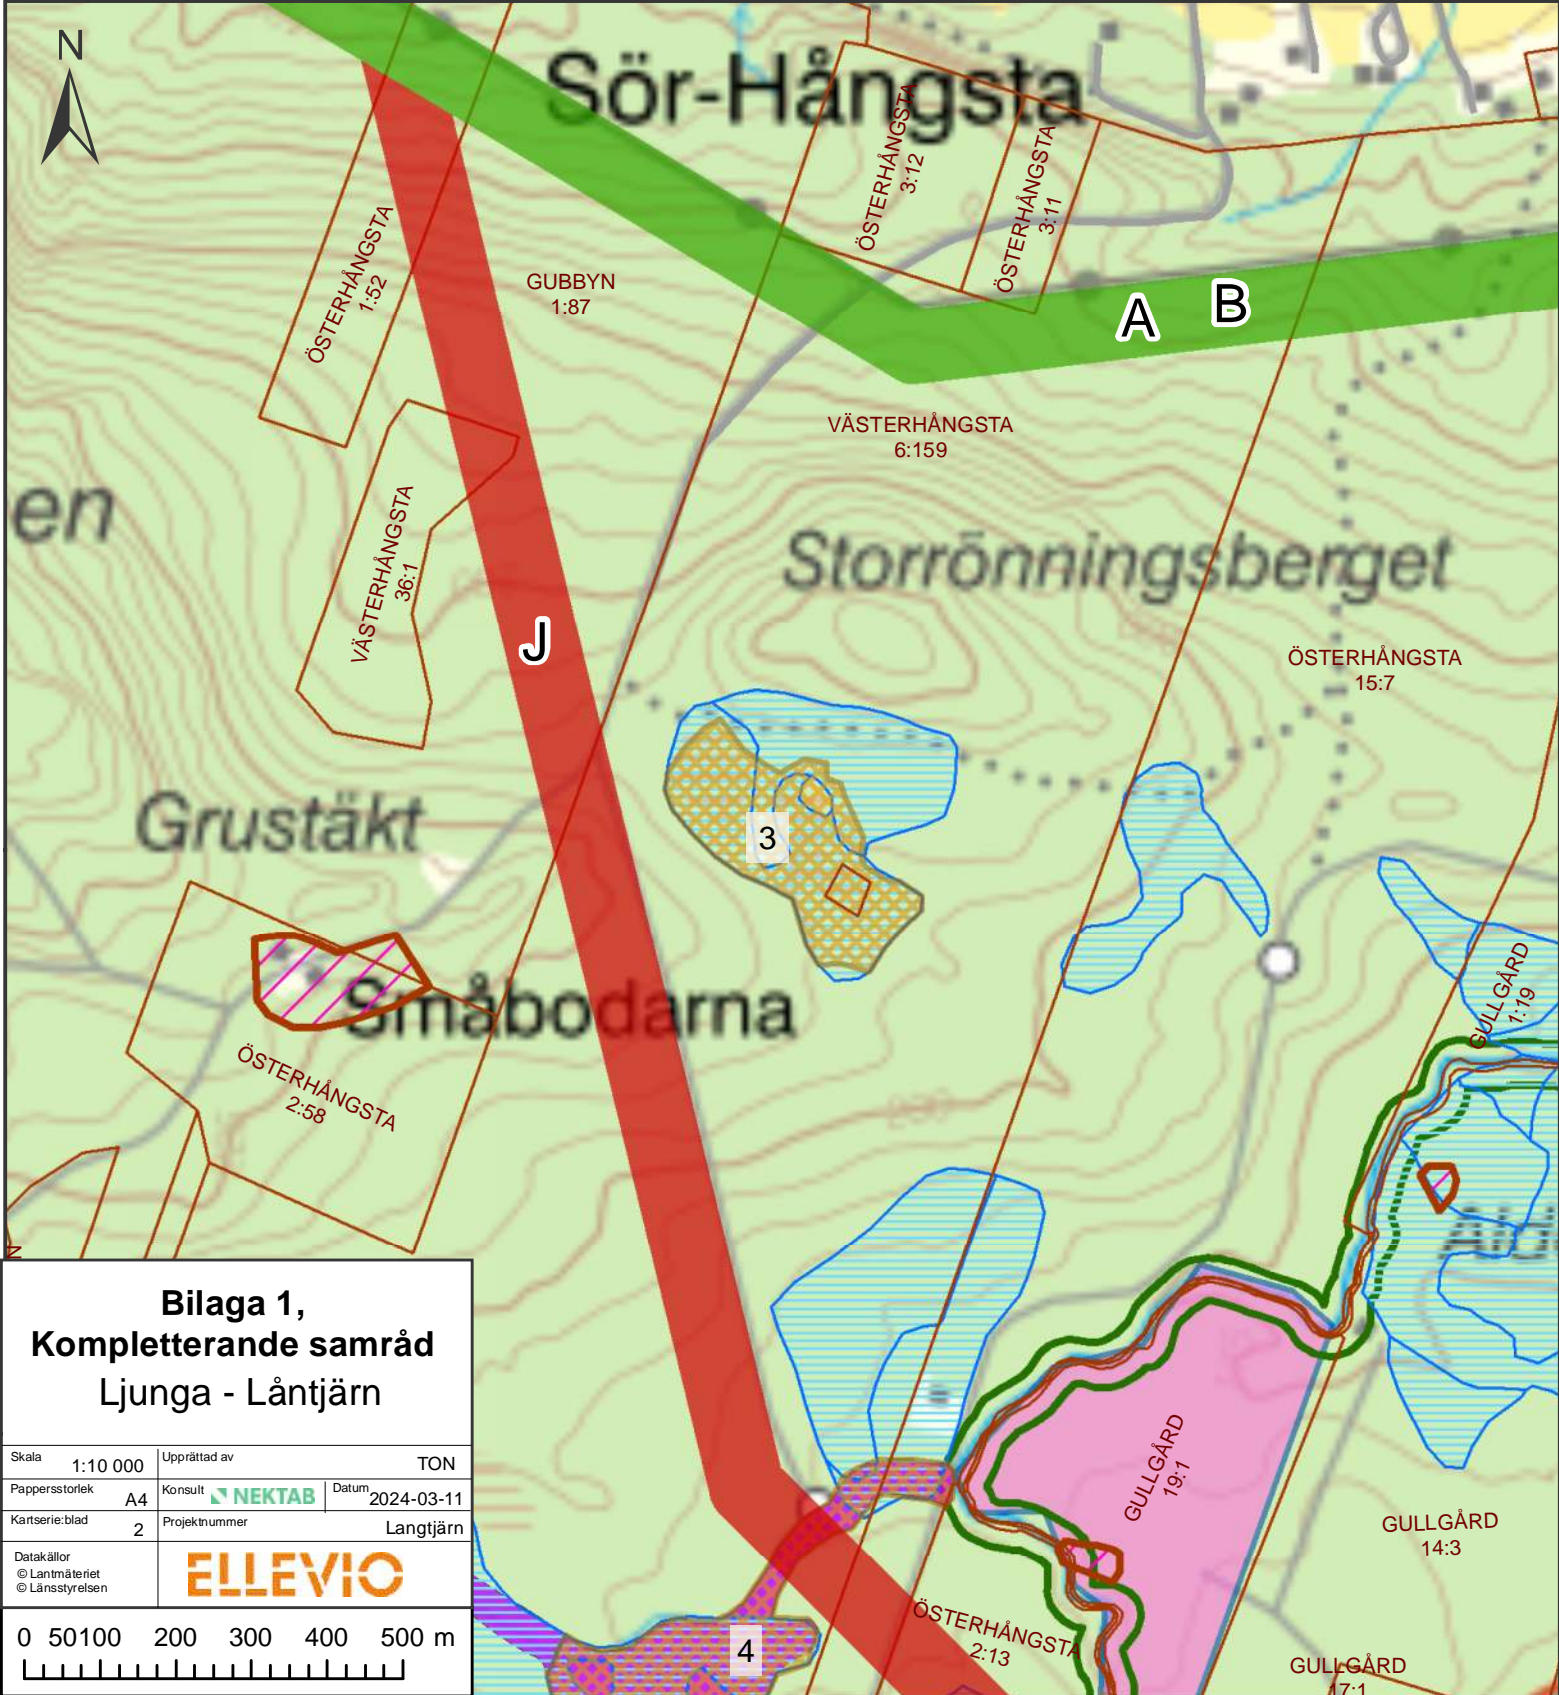

**Bilaga 1,
Kompletterande samråd
Ljunga - Låntjärn**

Skala 1:10 000	Upprättad av TON
Pappersstorlek A4	Konsult NEKTAB Datum 2024-03-11
Kartserie:blad 2	Projektnummer Langtjärn
Datakällor © Lantmäteriet © Länsstyrelsen	ELLEVIÖ

0 50 100 200 300 400 500 m

Teckenförklaring

Sträckningsalternativ:

- █ A
- █ B
- █ J
- Fastigheter
- Möjlig fornlämning
- Naturvårdsavtal, SKS

1. Sumpskogar, SKS
   - Objekt med naturvärden, SKS
   - Naturvårdsobjekt, LST
   - Kometärende
2. **Naturvärdesinventering:**
3. Klass 2, högt naturvärde
   - Klass 3, påtagligt naturvärde
   - Klass 3, Preliminära naturvärdesobjekt