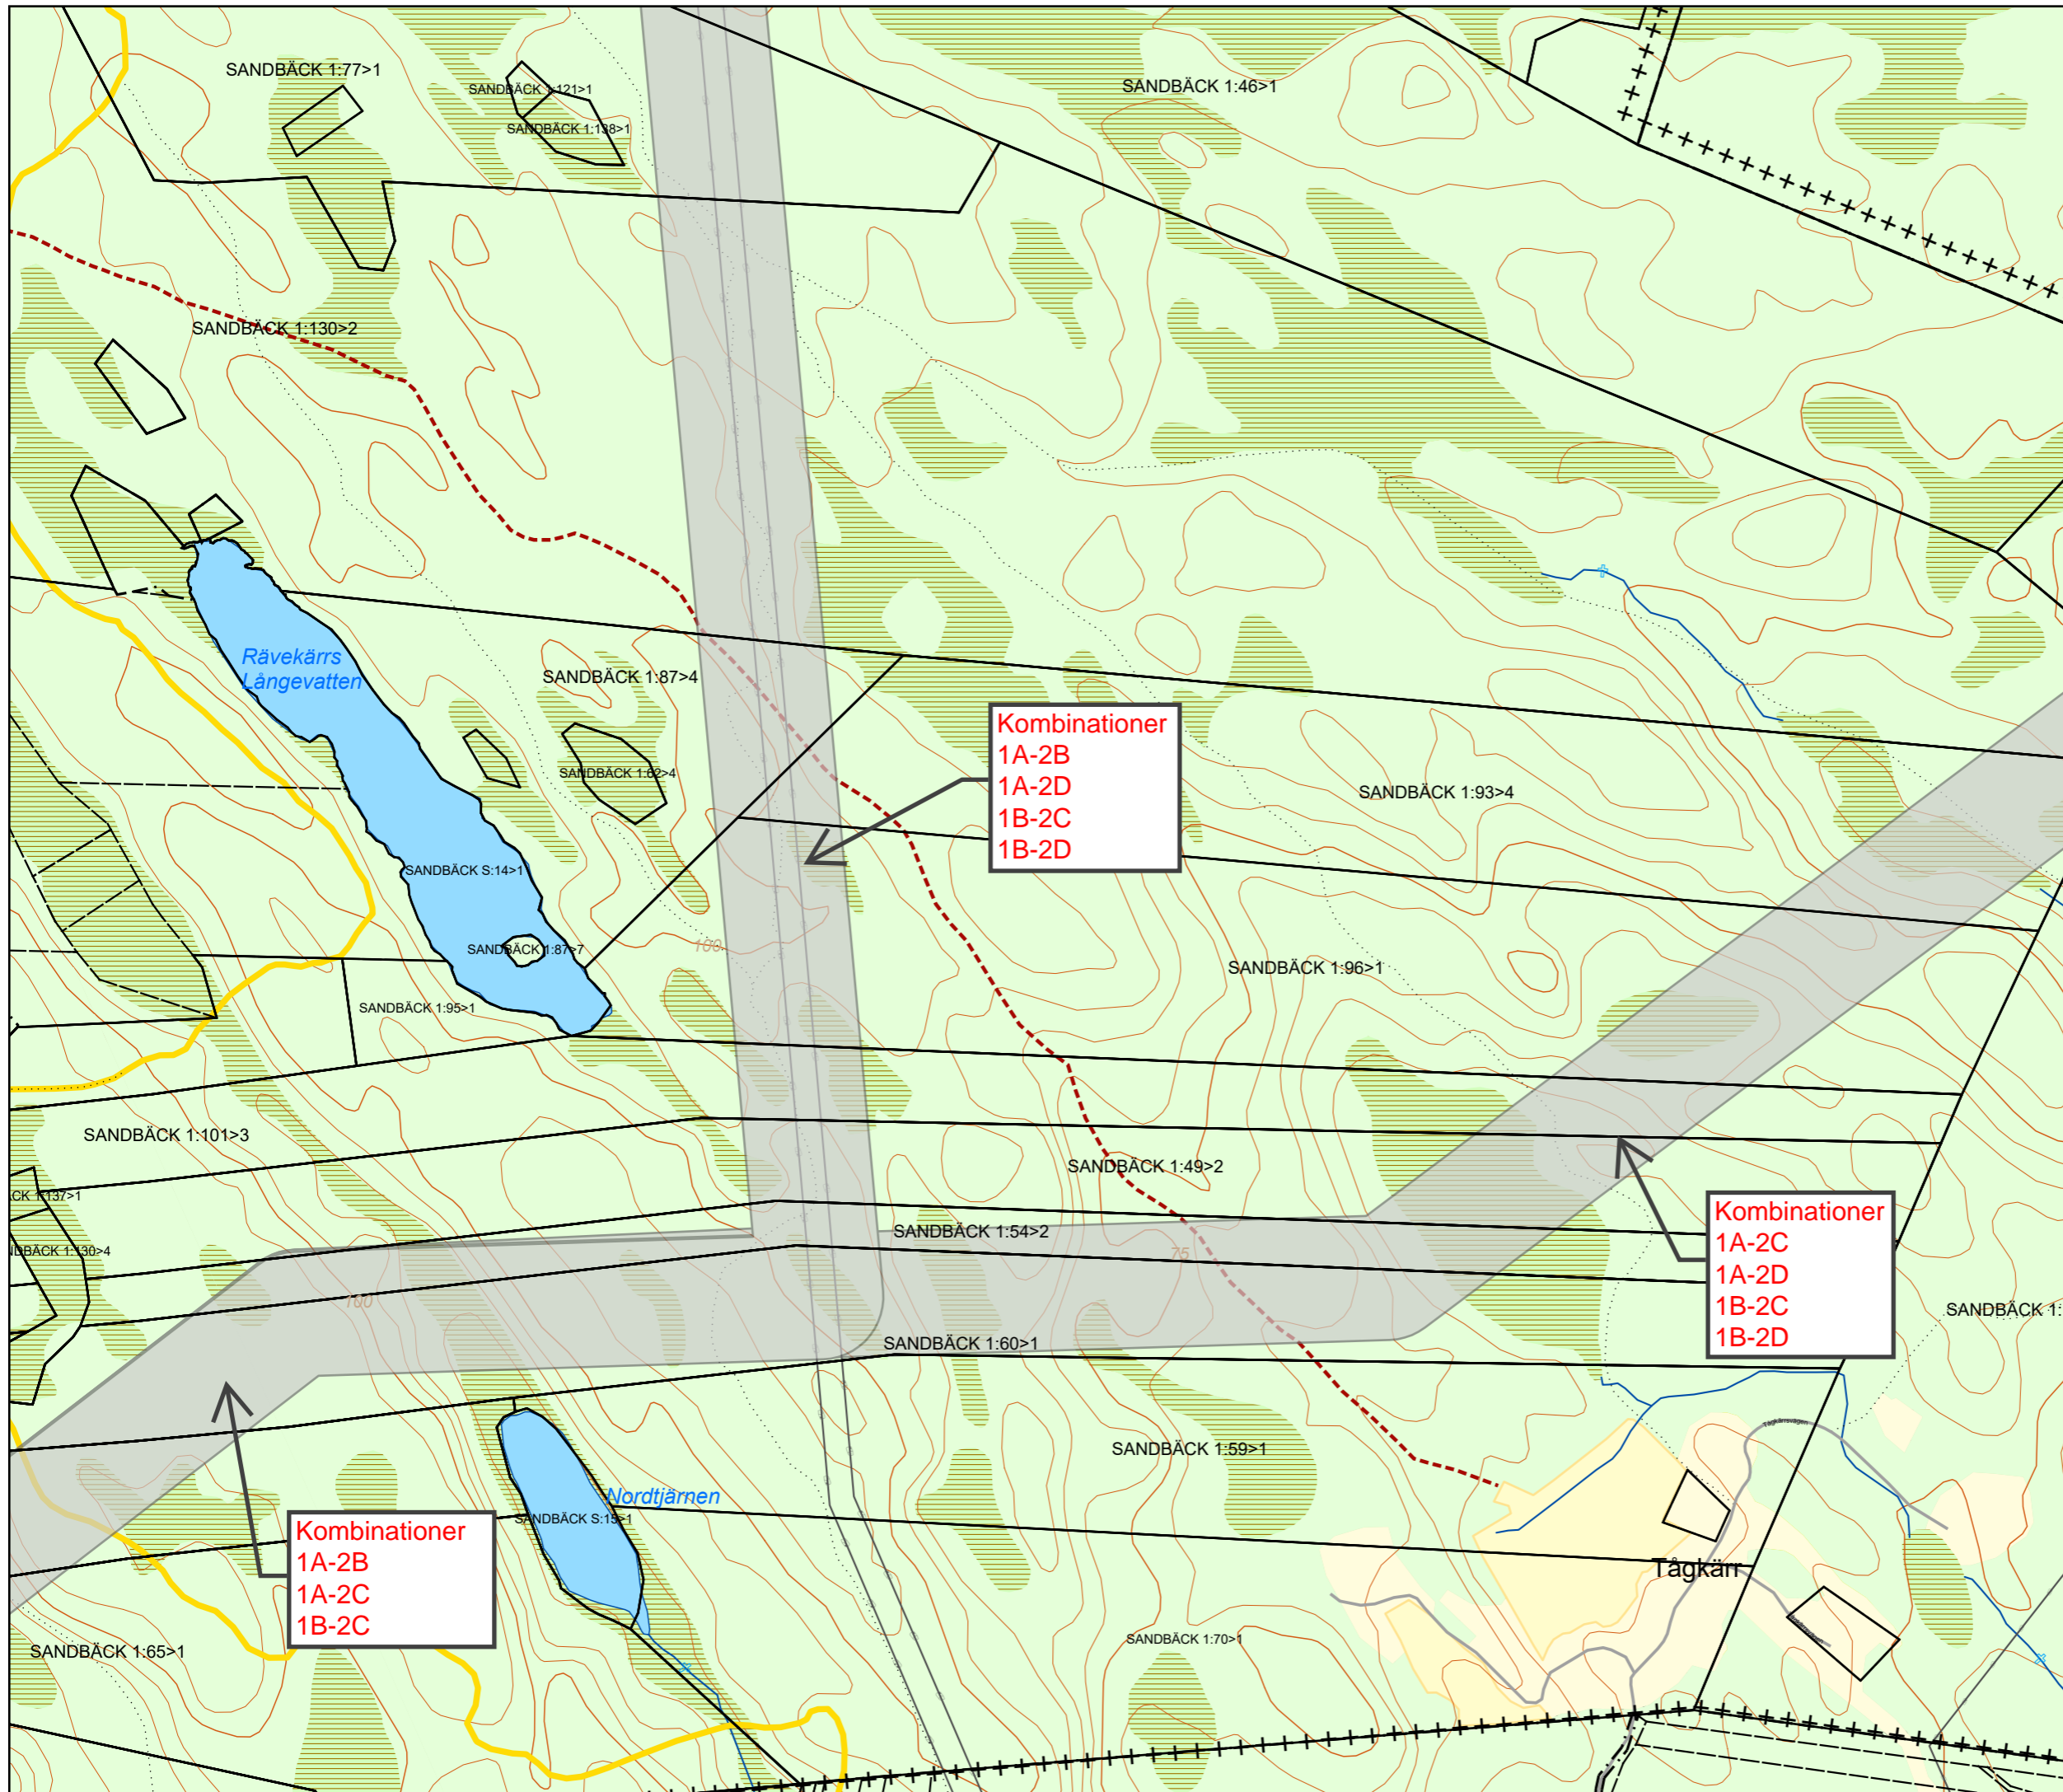

- Stråk
- Bostäder inom 100 meter

**Kombinationer**  
 1A-2B  
 1A-2C  
 1B-2C

**Fastighetskarta med stråkförslag  
 Lindome - Rävекärr**

Skala	Upprättad av
Pappersstorlek A3	PWK
Sida: 2 / 8	Datum 2023-10-06
Datakällor © Länsstyrelsen © Lanmäteriet	Konsult <b>NEKTAB</b>

**Teckenförklaring**

- Stråk
- Bostäder inom 100 meter

**Fastighetskarta med stråkförslag**

**Lindome - Rävекärr**

Skala	Upprättad av
Pappersstorlek A3	PWK
Sida: 3 / 8	Datum 2023-10-06
Datakällor © Länsstyrelsen © Lantmäteriet	Konsult <b>NEKTAB</b>

**Teckenförklaring**

- Stråk
- Bostäder inom 100 meter

**Fastighetskarta med stråkförslag  
Lindome - Råvekårr**

Skala	Upprättad av
Pappersstorlek A3	PWK
Sida: 4 / 8	Datum 2023-10-06
Datakällor © Länsstyrelsen © Lantmäteriet	Konsult <b>NEKTAB</b>

**Teckenförklaring**

	Stråk
	Bostäder inom 100 meter