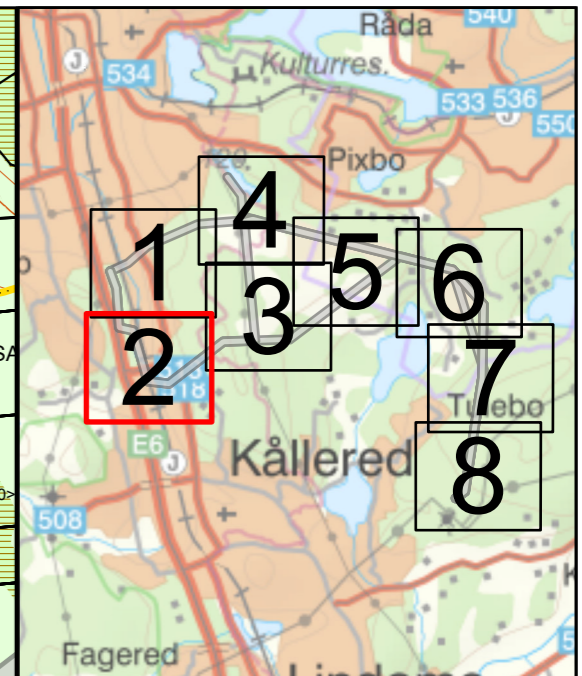

**Fastighetskarta med stråkförslag  
Lindome - Råvekarr**

Skala	Upprättad av
Pappersstorlek A3	PWK
Sida: 1 / 8	Datum 2023-10-06
Datakällor © Länsstyrelsen © Lantmäteriet	Konsult <b>NEKTAB</b>

**Teckenförklaring**

- Stråk
- Bostäder inom 100 meter

**Kombinationer**  
 1A-2B  
 1A-2C  
 1B-2C

**Fastighetskarta med stråkförslag  
 Lindome - Rävекärr**

Skala	Upprättad av
Pappersstorlek A3	PWK
Sida: 2 / 8	Datum 2023-10-06
Datakällor © Länsstyrelsen © Lanmäteriet	Konsult <b>NEKTAB</b>

**Teckenförklaring**

- Stråk
- Bostäder inom 100 meter

**Fastighetskarta med stråkförslag**

**Lindome - Rävекärr**

Skala	Upprättad av
Pappersstorlek A3	PWK
Sida: 3 / 8	Datum 2023-10-06
Datakällor © Länsstyrelsen © Lantmäteriet	Konsult <b>NEKTAB</b>

**Teckenförklaring**

- Stråk
- Bostäder inom 100 meter

**Fastighetskarta med stråkförslag  
Lindome - Råvekårr**

Skala	Upprättad av
Pappersstorlek A3	PWK
Sida: 4 / 8	Datum 2023-10-06
Datakällor © Länsstyrelsen © Lantmäteriet	Konsult <b>NEKTAB</b>