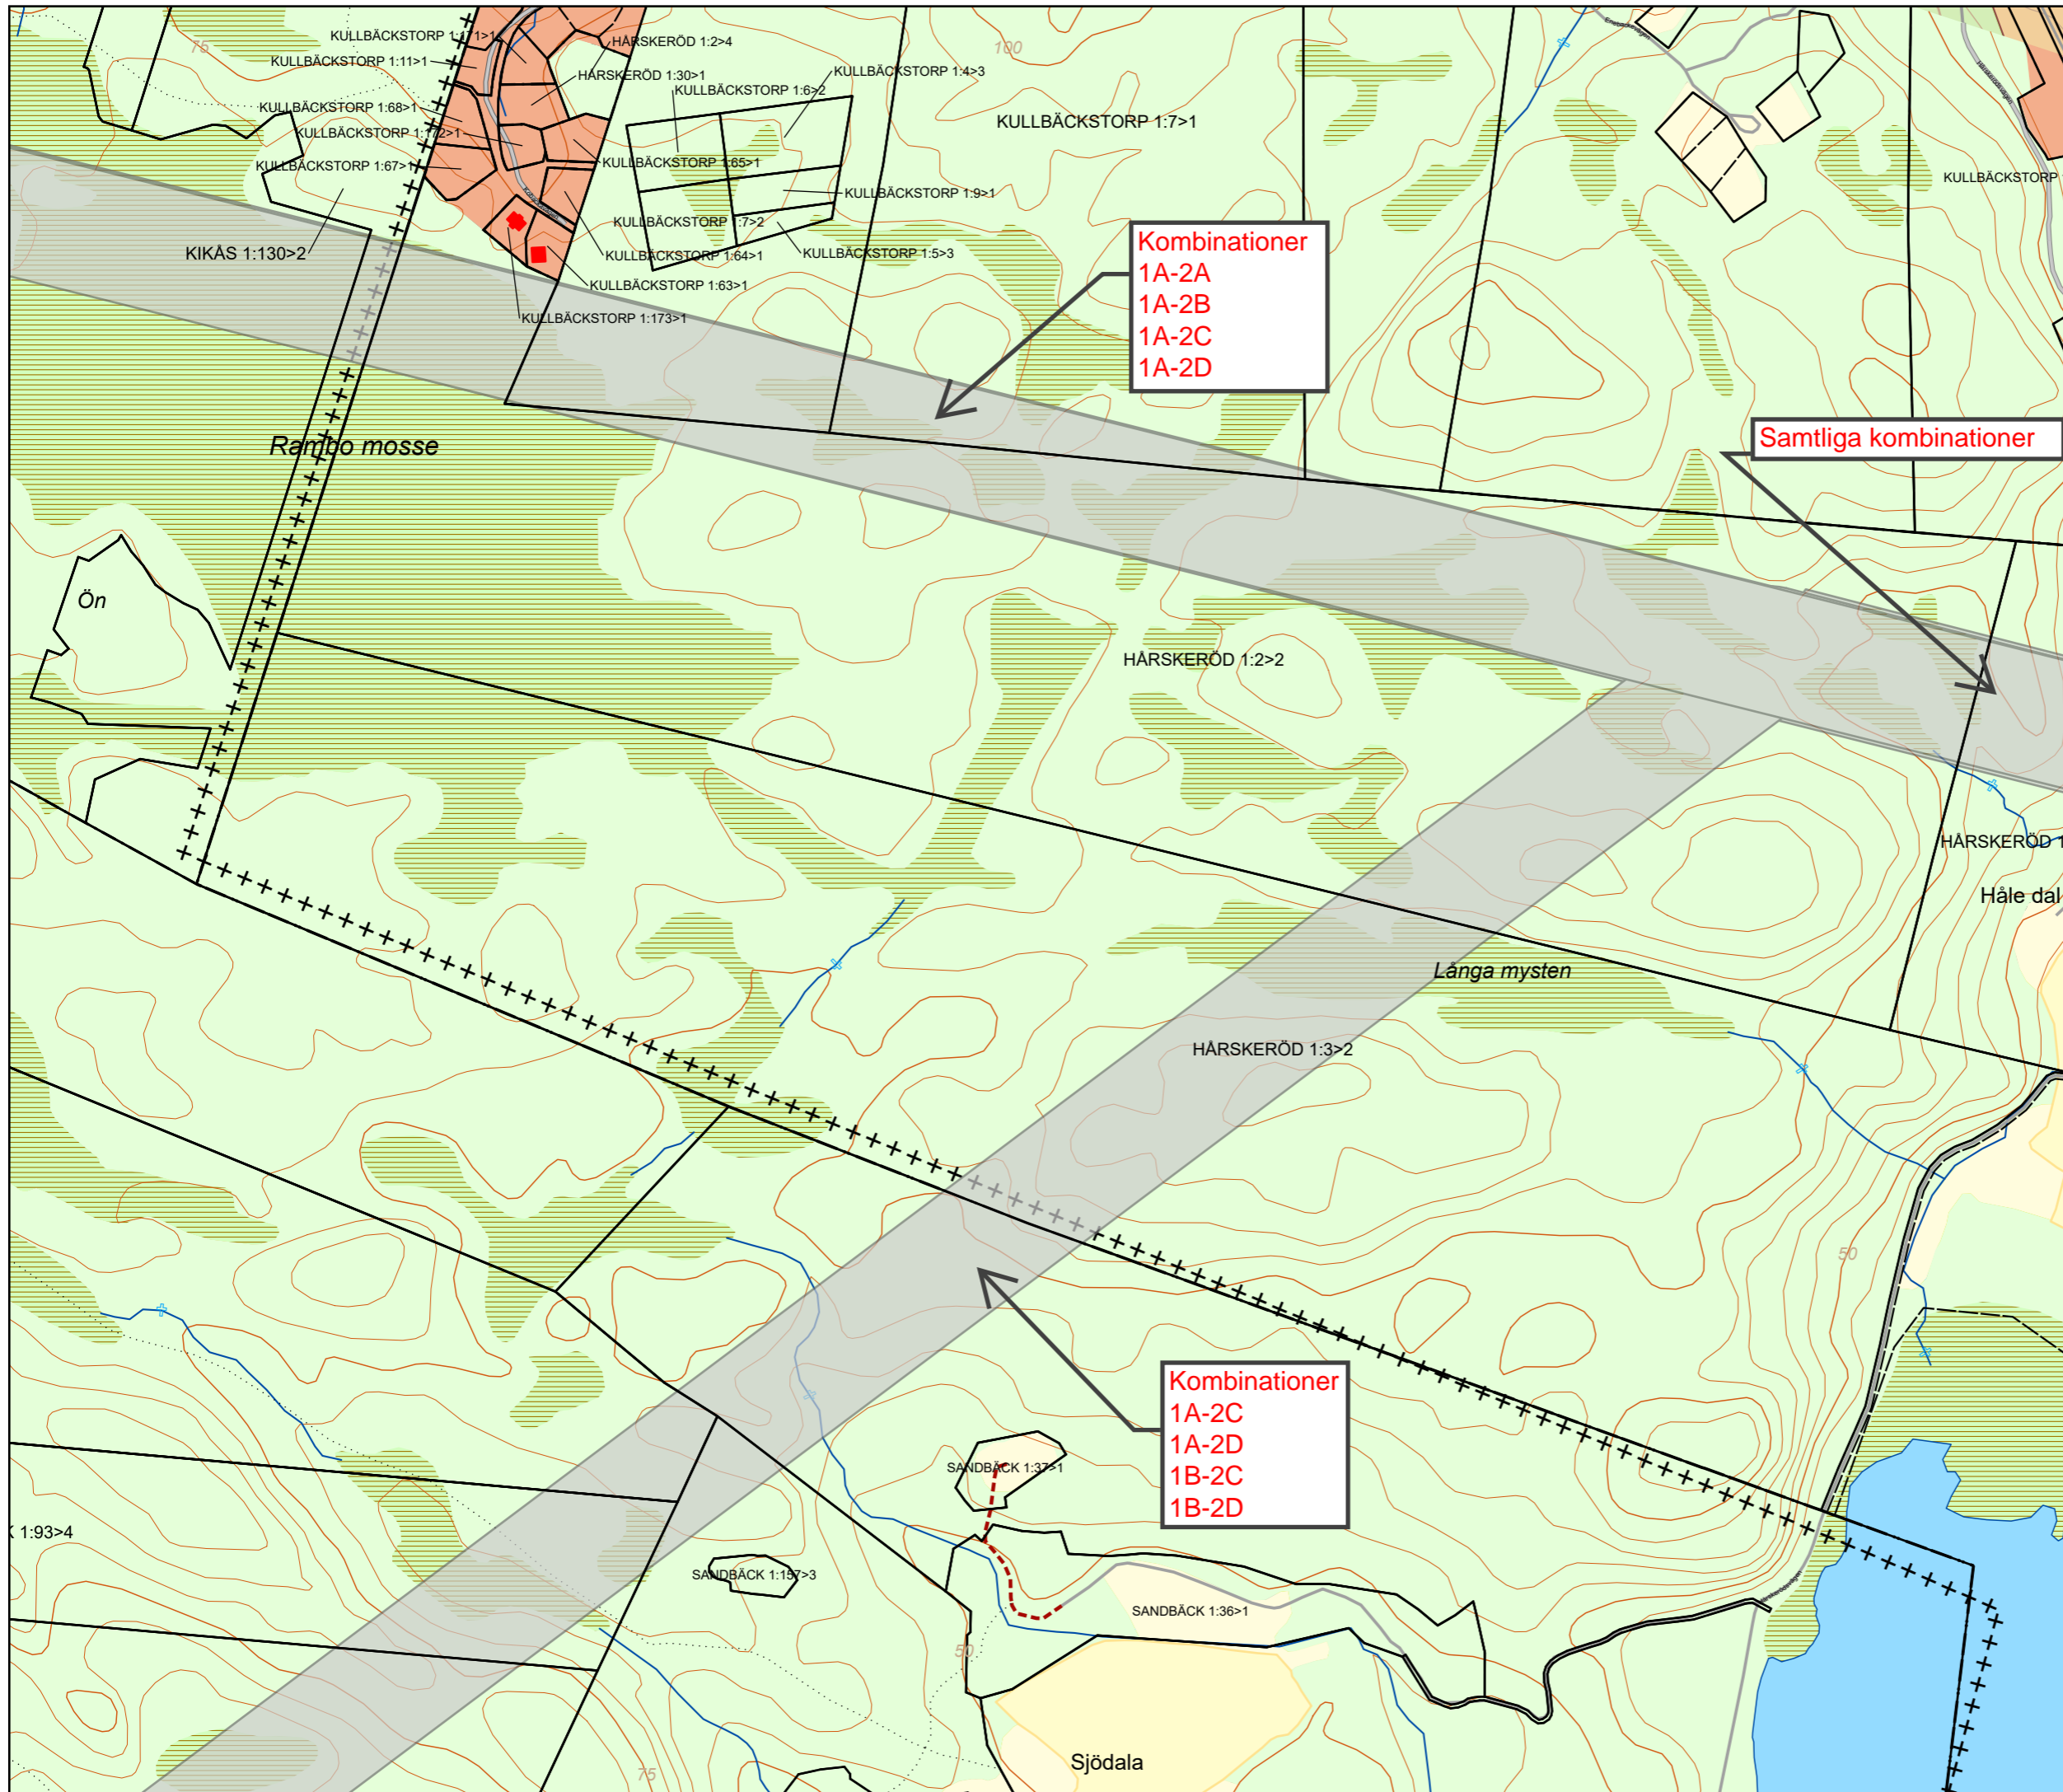

- Stråk
- Bostäder inom 100 meter

**Kombinationer**  
 1A-2B  
 1A-2C  
 1B-2C

**Fastighetskarta med stråkförslag  
 Lindome - Rävекärr**

Skala	Upprättad av
Pappersstorlek A3	PWK
Sida: 2 / 8	Datum 2023-10-06
Datakällor © Länsstyrelsen © Lanmäteriet	Konsult <b>NEKTAB</b>

**Teckenförklaring**

- Stråk
- Bostäder inom 100 meter

**Fastighetskarta med stråkförslag**

**Lindome - Rävекärr**

Skala	Upprättad av
Pappersstorlek A3	PWK
Sida: 3 / 8	Datum 2023-10-06
Datakällor © Länsstyrelsen © Lantmäteriet	Konsult <b>NEKTAB</b>

**Teckenförklaring**

- Stråk
- Bostäder inom 100 meter

**Fastighetskarta med stråkförslag  
Lindome - Råvekårr**

Skala	Upprättad av
Pappersstorlek A3	PWK
Sida: 4 / 8	Datum 2023-10-06
Datakällor © Länsstyrelsen © Lantmäteriet	Konsult <b>NEKTAB</b>

**Teckenförklaring**

- Stråk
- Bostäder inom 100 meter

**Samtliga kombinationer**

**Kombinationer**  
1A-2A  
1A-2B  
1A-2C  
1A-2D

**Kombinationer**  
1A-2A  
1A-2D  
1B-2D

**Kombinationer**  
1A-2B  
1A-2D  
1B-2C  
1B-2D