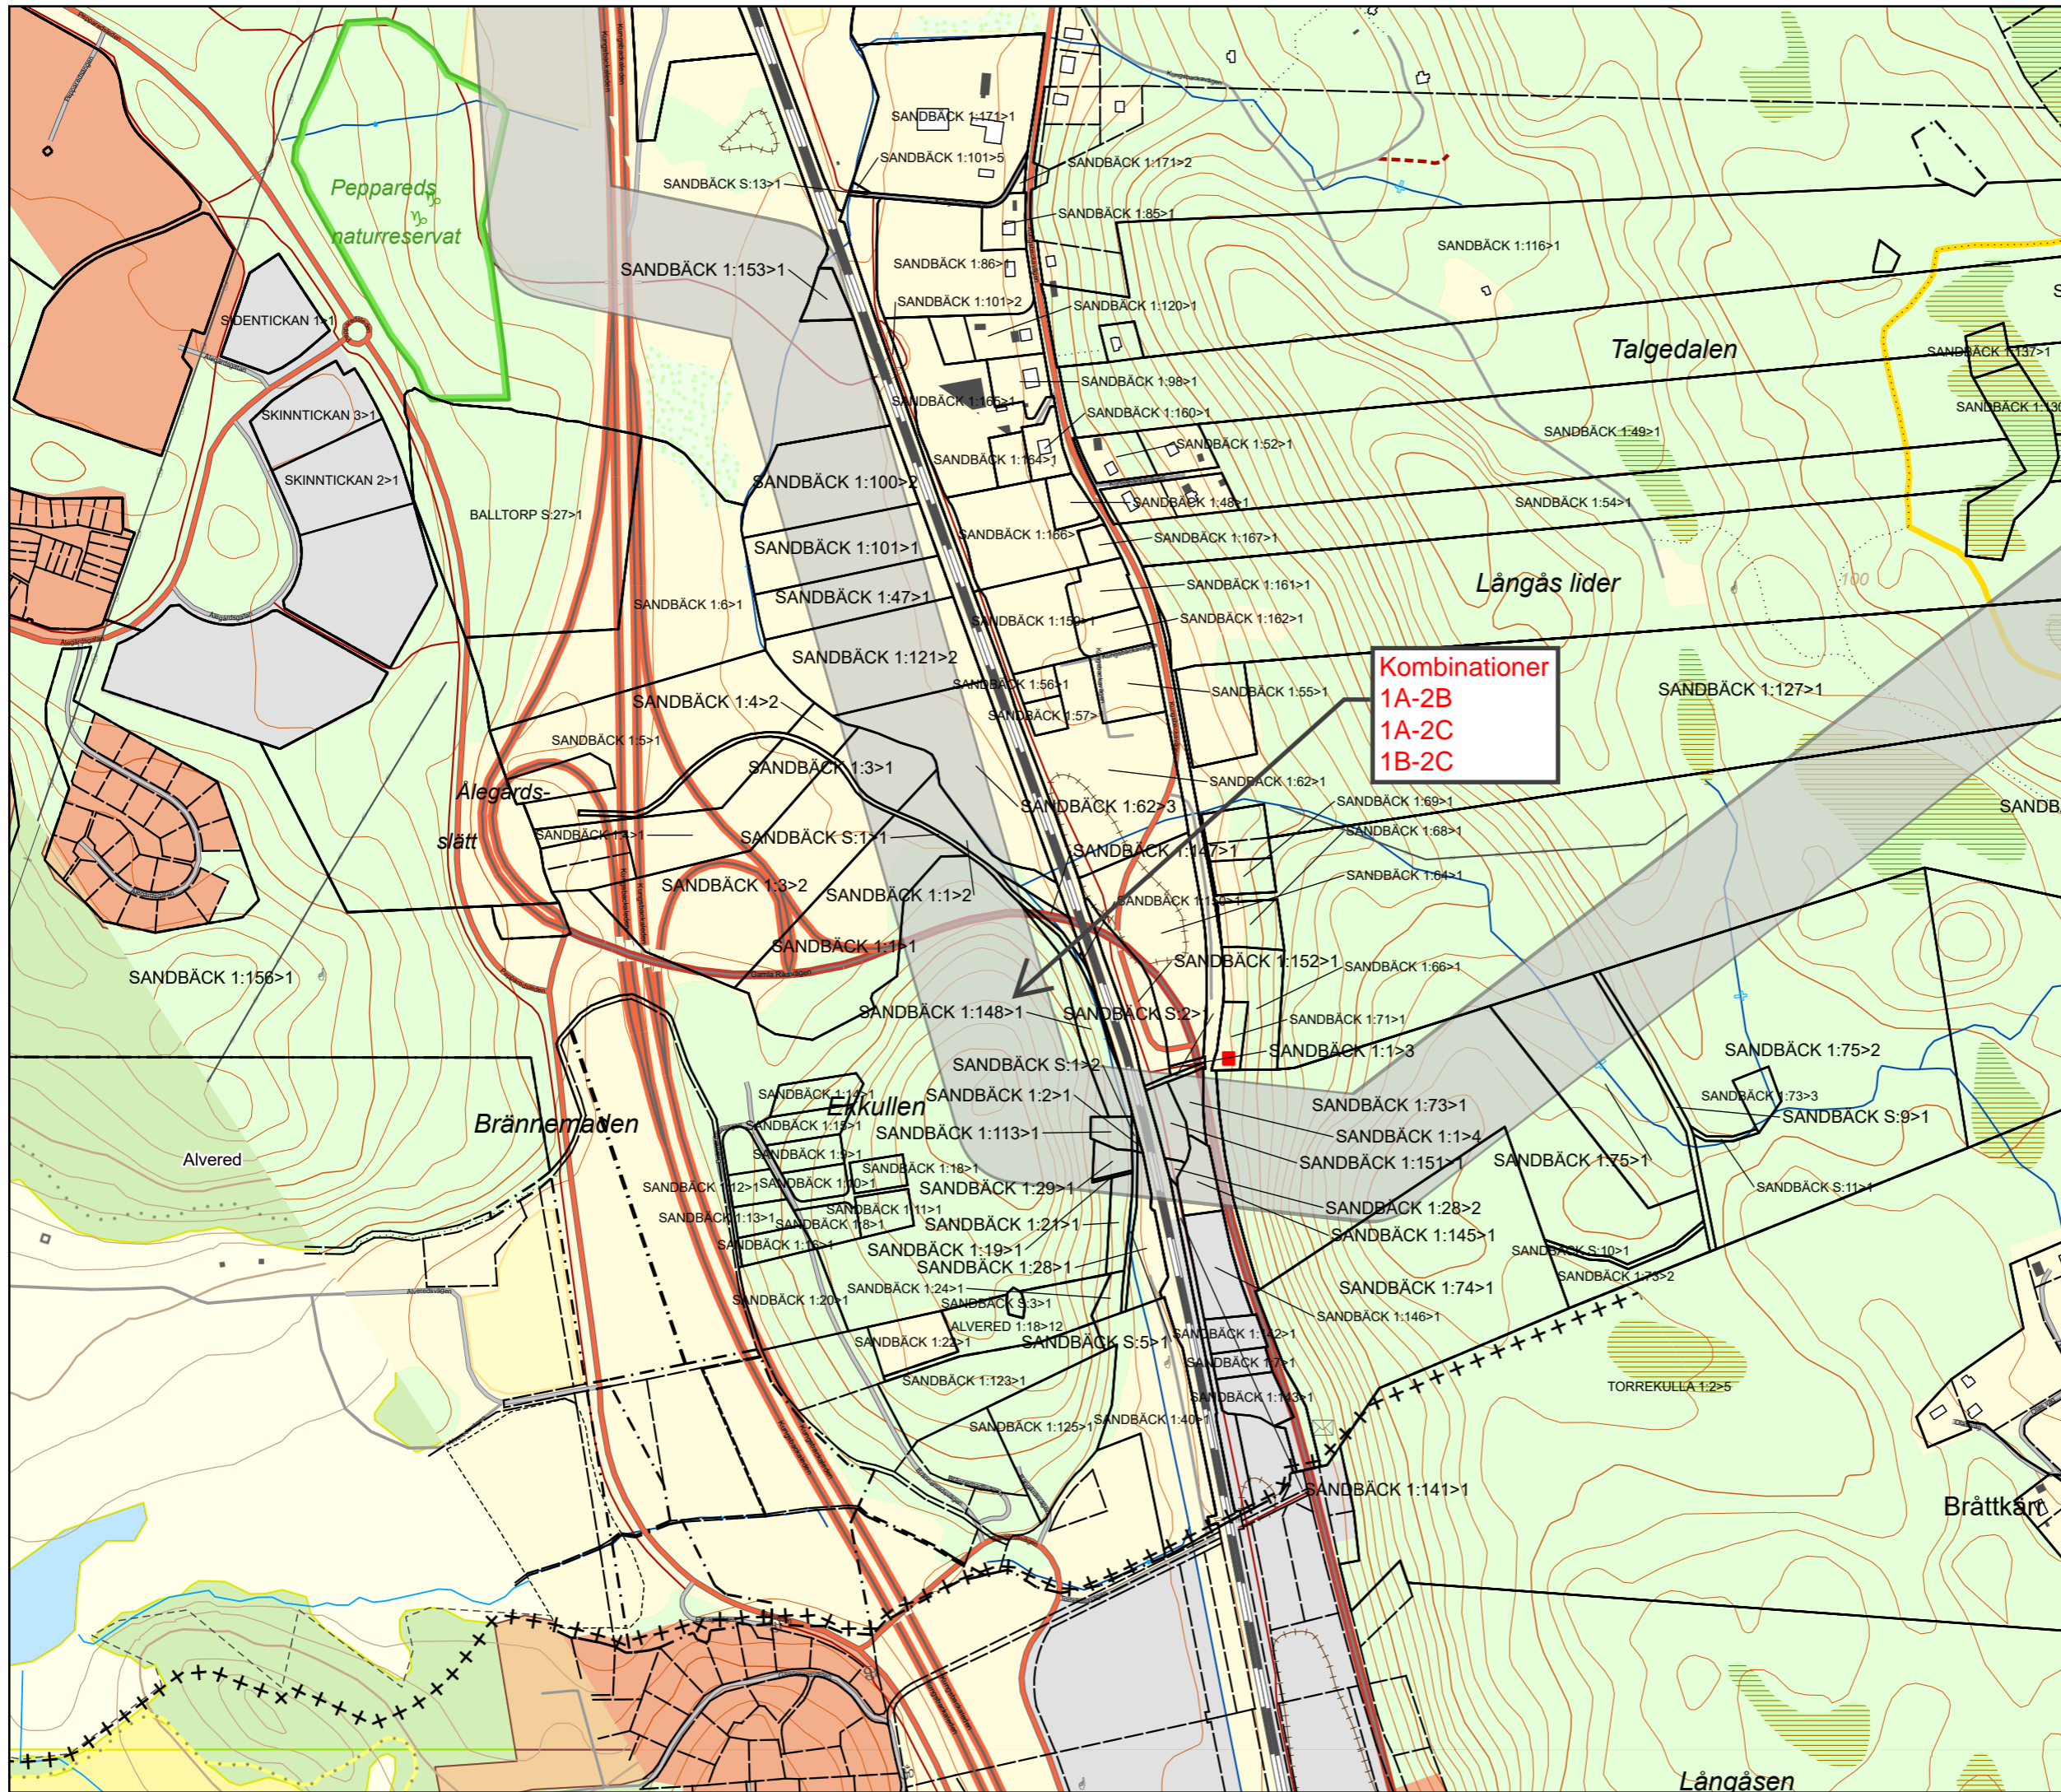

**Fastighetskarta med stråkförslag  
Lindome - Råvekarr**

Skala	Upprättad av
Pappersstorlek A3	PWK
Sida: 1 / 8	Datum 2023-10-06
Datakällor © Länsstyrelsen © Lantmäteriet	Konsult <b>NEKTAB</b>

**Teckenförklaring**

- Stråk
- Bostäder inom 100 meter

**Kombinationer**  
 1A-2B  
 1A-2C  
 1B-2C

**Fastighetskarta med stråkförslag  
 Lindome - Rävекärr**

Skala	Upprättad av
Pappersstorlek A3	PWK
Sida: 2 / 8	Datum 2023-10-06
Datakällor © Länsstyrelsen © Lanmäteriet	Konsult <b>NEKTAB</b>

**Teckenförklaring**

- Stråk
- Bostäder inom 100 meter

**Fastighetskarta med stråkförslag**

**Lindome - Rävекärr**

Skala	Upprättad av
Pappersstorlek A3	PWK
Sida: 3 / 8	Datum 2023-10-06
Datakällor © Länsstyrelsen © Lantmäteriet	Konsult <b>NEKTAB</b>

**Teckenförklaring**

- Stråk
- Bostäder inom 100 meter

**Fastighetskarta med stråkförslag  
Lindome - Råvekårr**

Skala	Upprättad av
Pappersstorlek A3	PWK
Sida: 4 / 8	Datum 2023-10-06
Datakällor © Länsstyrelsen © Lantmäteriet	Konsult <b>NEKTAB</b>