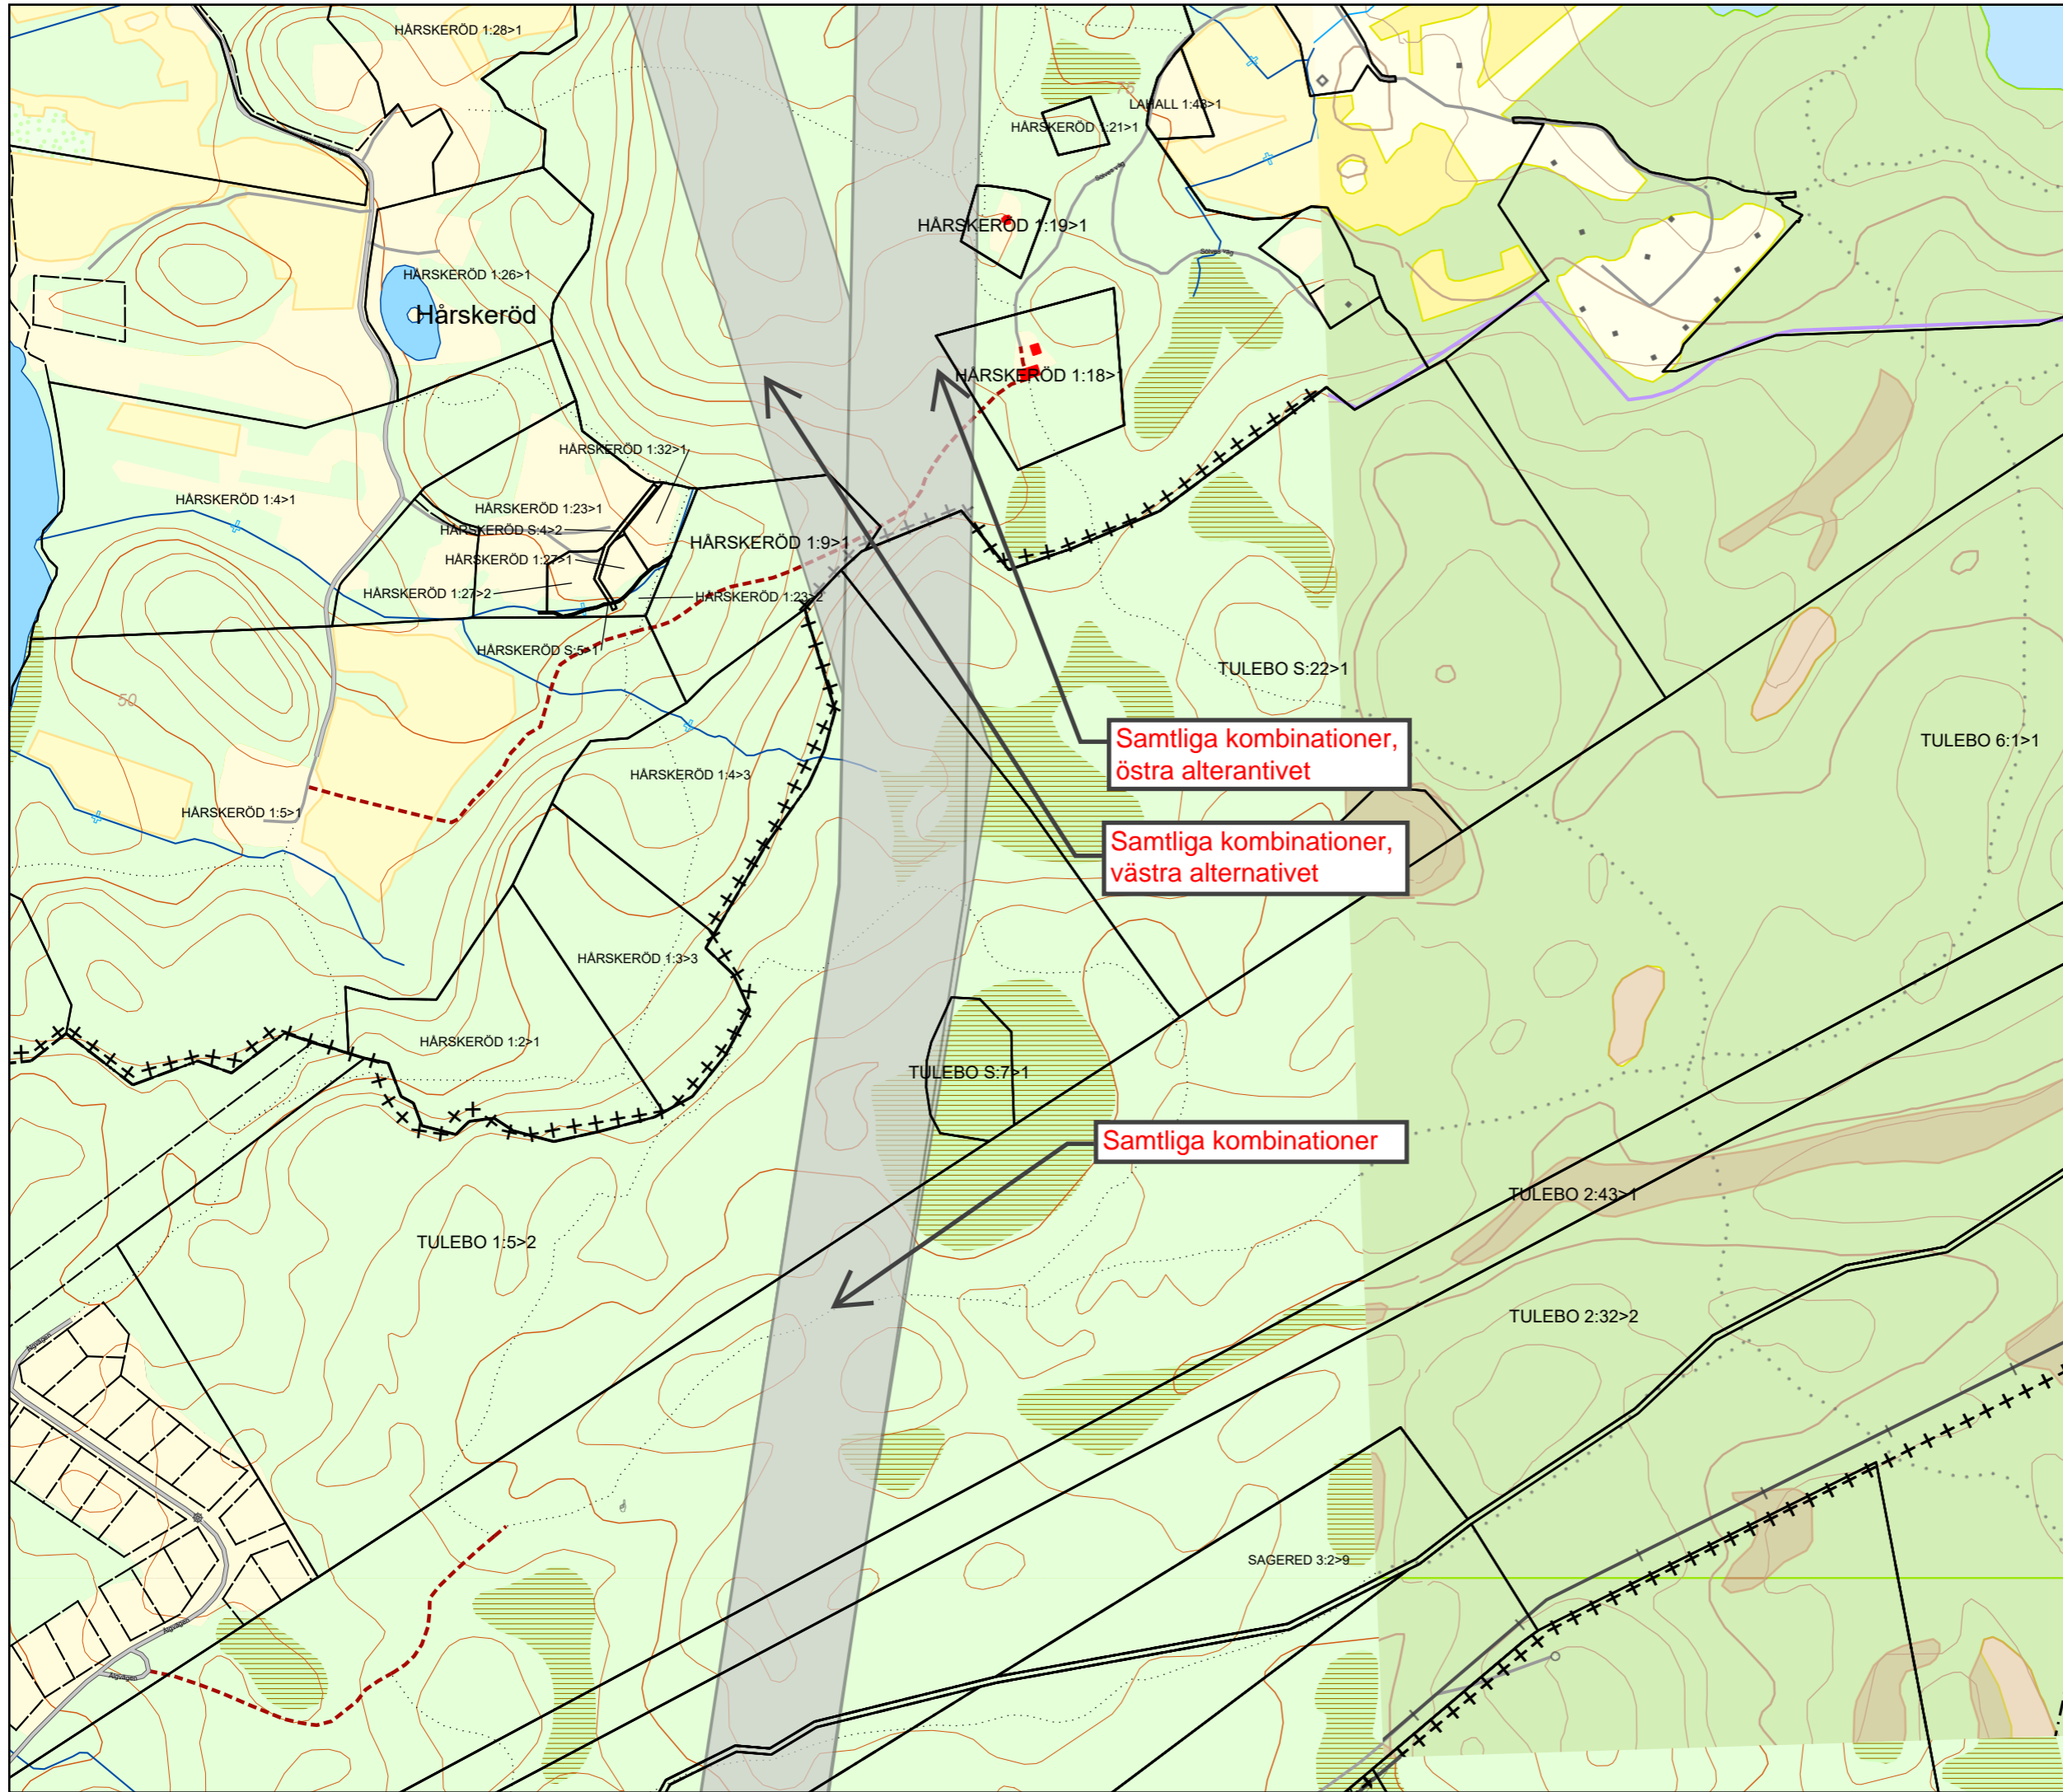

**Teckenförklaring**

- Stråk
- Bostäder inom 100 meter

**Samtliga kombinationer**

**Kombinationer**  
1A-2A  
1A-2B  
1A-2C  
1A-2D

**Kombinationer**  
1A-2A  
1A-2D  
1B-2D

**Kombinationer**  
1A-2B  
1A-2D  
1B-2C  
1B-2D

	Stråk
	Bostäder inom 100 meter

Samtliga kombinationer, västra alternativet

Samtliga kombinationer, östra alterantivet

**Fastighetskarta med stråkförslag  
Lindome - Råvekärr**

Skala	Upprättad av
Pappersstorlek A3	PWK
Sida: 6 / 8	Datum 2023-10-06
Datakällor © Länsstyrelsen © Lantmäteriet	Konsult <b>NEKTAB</b>

**Teckenförklaring**

- Stråk
- Bostäder inom 100 meter

**Fastighetskarta med stråkförslag  
Lindome - Rävекärr**

Skala	Upprättad av
Pappersstorlek A3	PWK
Sida: 7 / 8	Datum 2023-10-06
Datakällor © Länsstyrelsen © Lantmäteriet	Konsult <b>NEKTAB</b>

**Teckenförklaring**

	Stråk
	Bostäder inom 100 meter