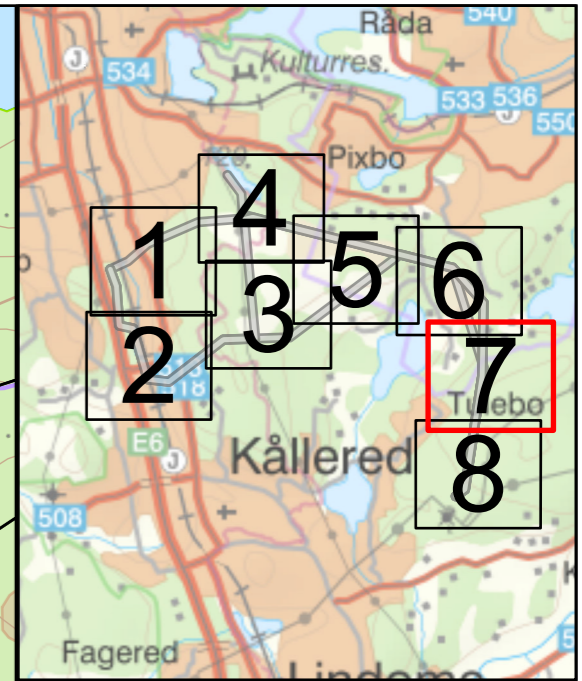

**Teckenförklaring**

- Stråk
- Bostäder inom 100 meter

**Samtliga kombinationer**

**Kombinationer**  
1A-2A  
1A-2B  
1A-2C  
1A-2D

**Kombinationer**  
1A-2A  
1A-2D  
1B-2D

**Kombinationer**  
1A-2B  
1A-2D  
1B-2C  
1B-2D

**Fastighetskarta med stråkförslag  
Lindome - Råvekärr**

Skala	Upprättad av
Pappersstorlek A3	PWK
Sida: 5 / 8	Datum 2023-10-06
Datakällor © Länsstyrelsen © Lantmäteriet	Konsult <b>NEKTAB</b>

**Teckenförklaring**

	Stråk
	Bostäder inom 100 meter

Samtliga kombinationer, västra alternativet

Samtliga kombinationer, östra alterantivet

**Fastighetskarta med stråkförslag  
Lindome - Råvekärr**

Skala	Upprättad av
Pappersstorlek A3	PWK
Sida: 6 / 8	Datum 2023-10-06
Datakällor © Länsstyrelsen © Lantmäteriet	Konsult <b>NEKTAB</b>

**Teckenförklaring**

- Stråk
- Bostäder inom 100 meter

**Fastighetskarta med stråkförslag  
Lindome - Rävекärr**

Skala	Upprättad av
Pappersstorlek A3	PWK
Sida: 7 / 8	Datum 2023-10-06
Datakällor © Länsstyrelsen © Lantmäteriet	Konsult <b>NEKTAB</b>