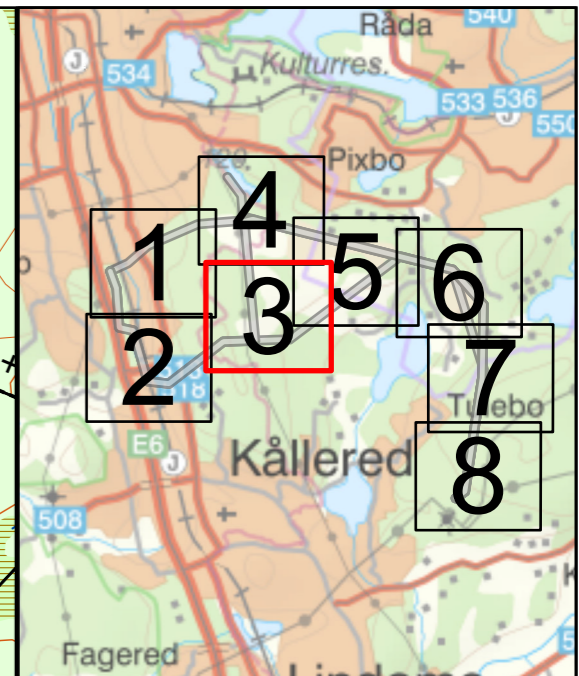

**Fastighetskarta med stråkförslag  
Lindome - Råvekarr**

Skala	Upprättad av
Pappersstorlek A3	PWK
Sida: 1 / 8	Datum 2023-10-06
Datakällor © Länsstyrelsen © Lantmäteriet	Konsult <b>NEKTAB</b>

**Teckenförklaring**

- Stråk
- Bostäder inom 100 meter

**Kombinationer**  
 1A-2B  
 1A-2C  
 1B-2C

**Fastighetskarta med stråkförslag  
 Lindome - Rävекärr**

Skala	Upprättad av
Pappersstorlek A3	PWK
Sida: 2 / 8	Datum 2023-10-06
Datakällor © Länsstyrelsen © Lanmäteriet	Konsult <b>NEKTAB</b>

**Teckenförklaring**

- Stråk
- Bostäder inom 100 meter

**Fastighetskarta med stråkförslag**

**Lindome - Rävекärr**

Skala	Upprättad av
Pappersstorlek A3	PWK
Sida: 3 / 8	Datum 2023-10-06
Datakällor © Länsstyrelsen © Lantmäteriet	Konsult <b>NEKTAB</b>

**Teckenförklaring**

- Stråk
- Bostäder inom 100 meter

**Fastighetskarta med stråkförslag  
Lindome - Råvekårr**

Skala	Upprättad av
Pappersstorlek A3	PWK
Sida: 4 / 8	Datum 2023-10-06
Datakällor © Länsstyrelsen © Lantmäteriet	Konsult <b>NEKTAB</b>