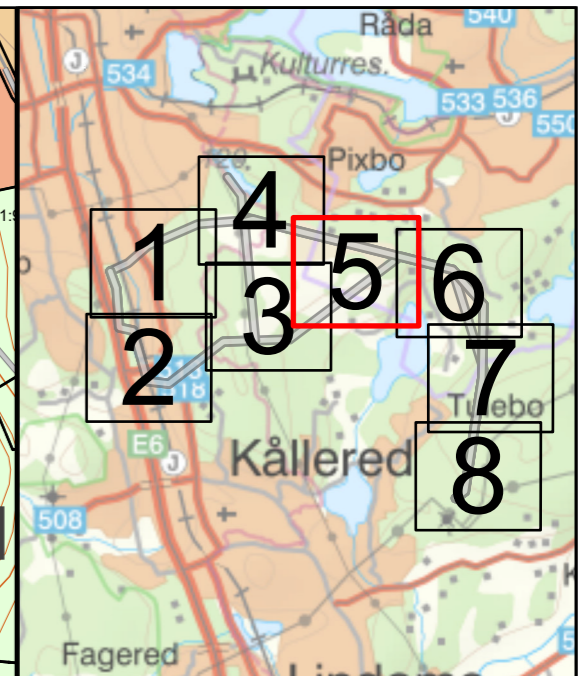

- Stråk
- Bostäder inom 100 meter

**Kombinationer**  
 1A-2B  
 1A-2C  
 1B-2C

**Fastighetskarta med stråkförslag  
 Lindome - Rävекärr**

Skala	Upprättad av
Pappersstorlek A3	PWK
Sida: 2 / 8	Datum 2023-10-06
Datakällor © Länsstyrelsen © Lanmäteriet	Konsult <b>NEKTAB</b>

**Teckenförklaring**

- Stråk
- Bostäder inom 100 meter

**Fastighetskarta med stråkförslag  
Lindome - Råvekårr**

Skala	Upprättad av
Pappersstorlek A3	PWK
Sida: 4 / 8	Datum 2023-10-06
Datakällor © Länsstyrelsen © Lantmäteriet	Konsult <b>NEKTAB</b>

**Teckenförklaring**

- Stråk
- Bostäder inom 100 meter

**Samtliga kombinationer**

**Kombinationer**  
1A-2A  
1A-2B  
1A-2C  
1A-2D

**Kombinationer**  
1A-2A  
1A-2D  
1B-2D

**Kombinationer**  
1A-2B  
1A-2D  
1B-2C  
1B-2D

**Fastighetskarta med stråkförslag  
Lindome - Råvekärr**

Skala	Upprättad av
Pappersstorlek A3	PWK
Sida: 5 / 8	Datum 2023-10-06
Datakällor © Länsstyrelsen © Lantmäteriet	Konsult <b>NEKTAB</b>

**Teckenförklaring**