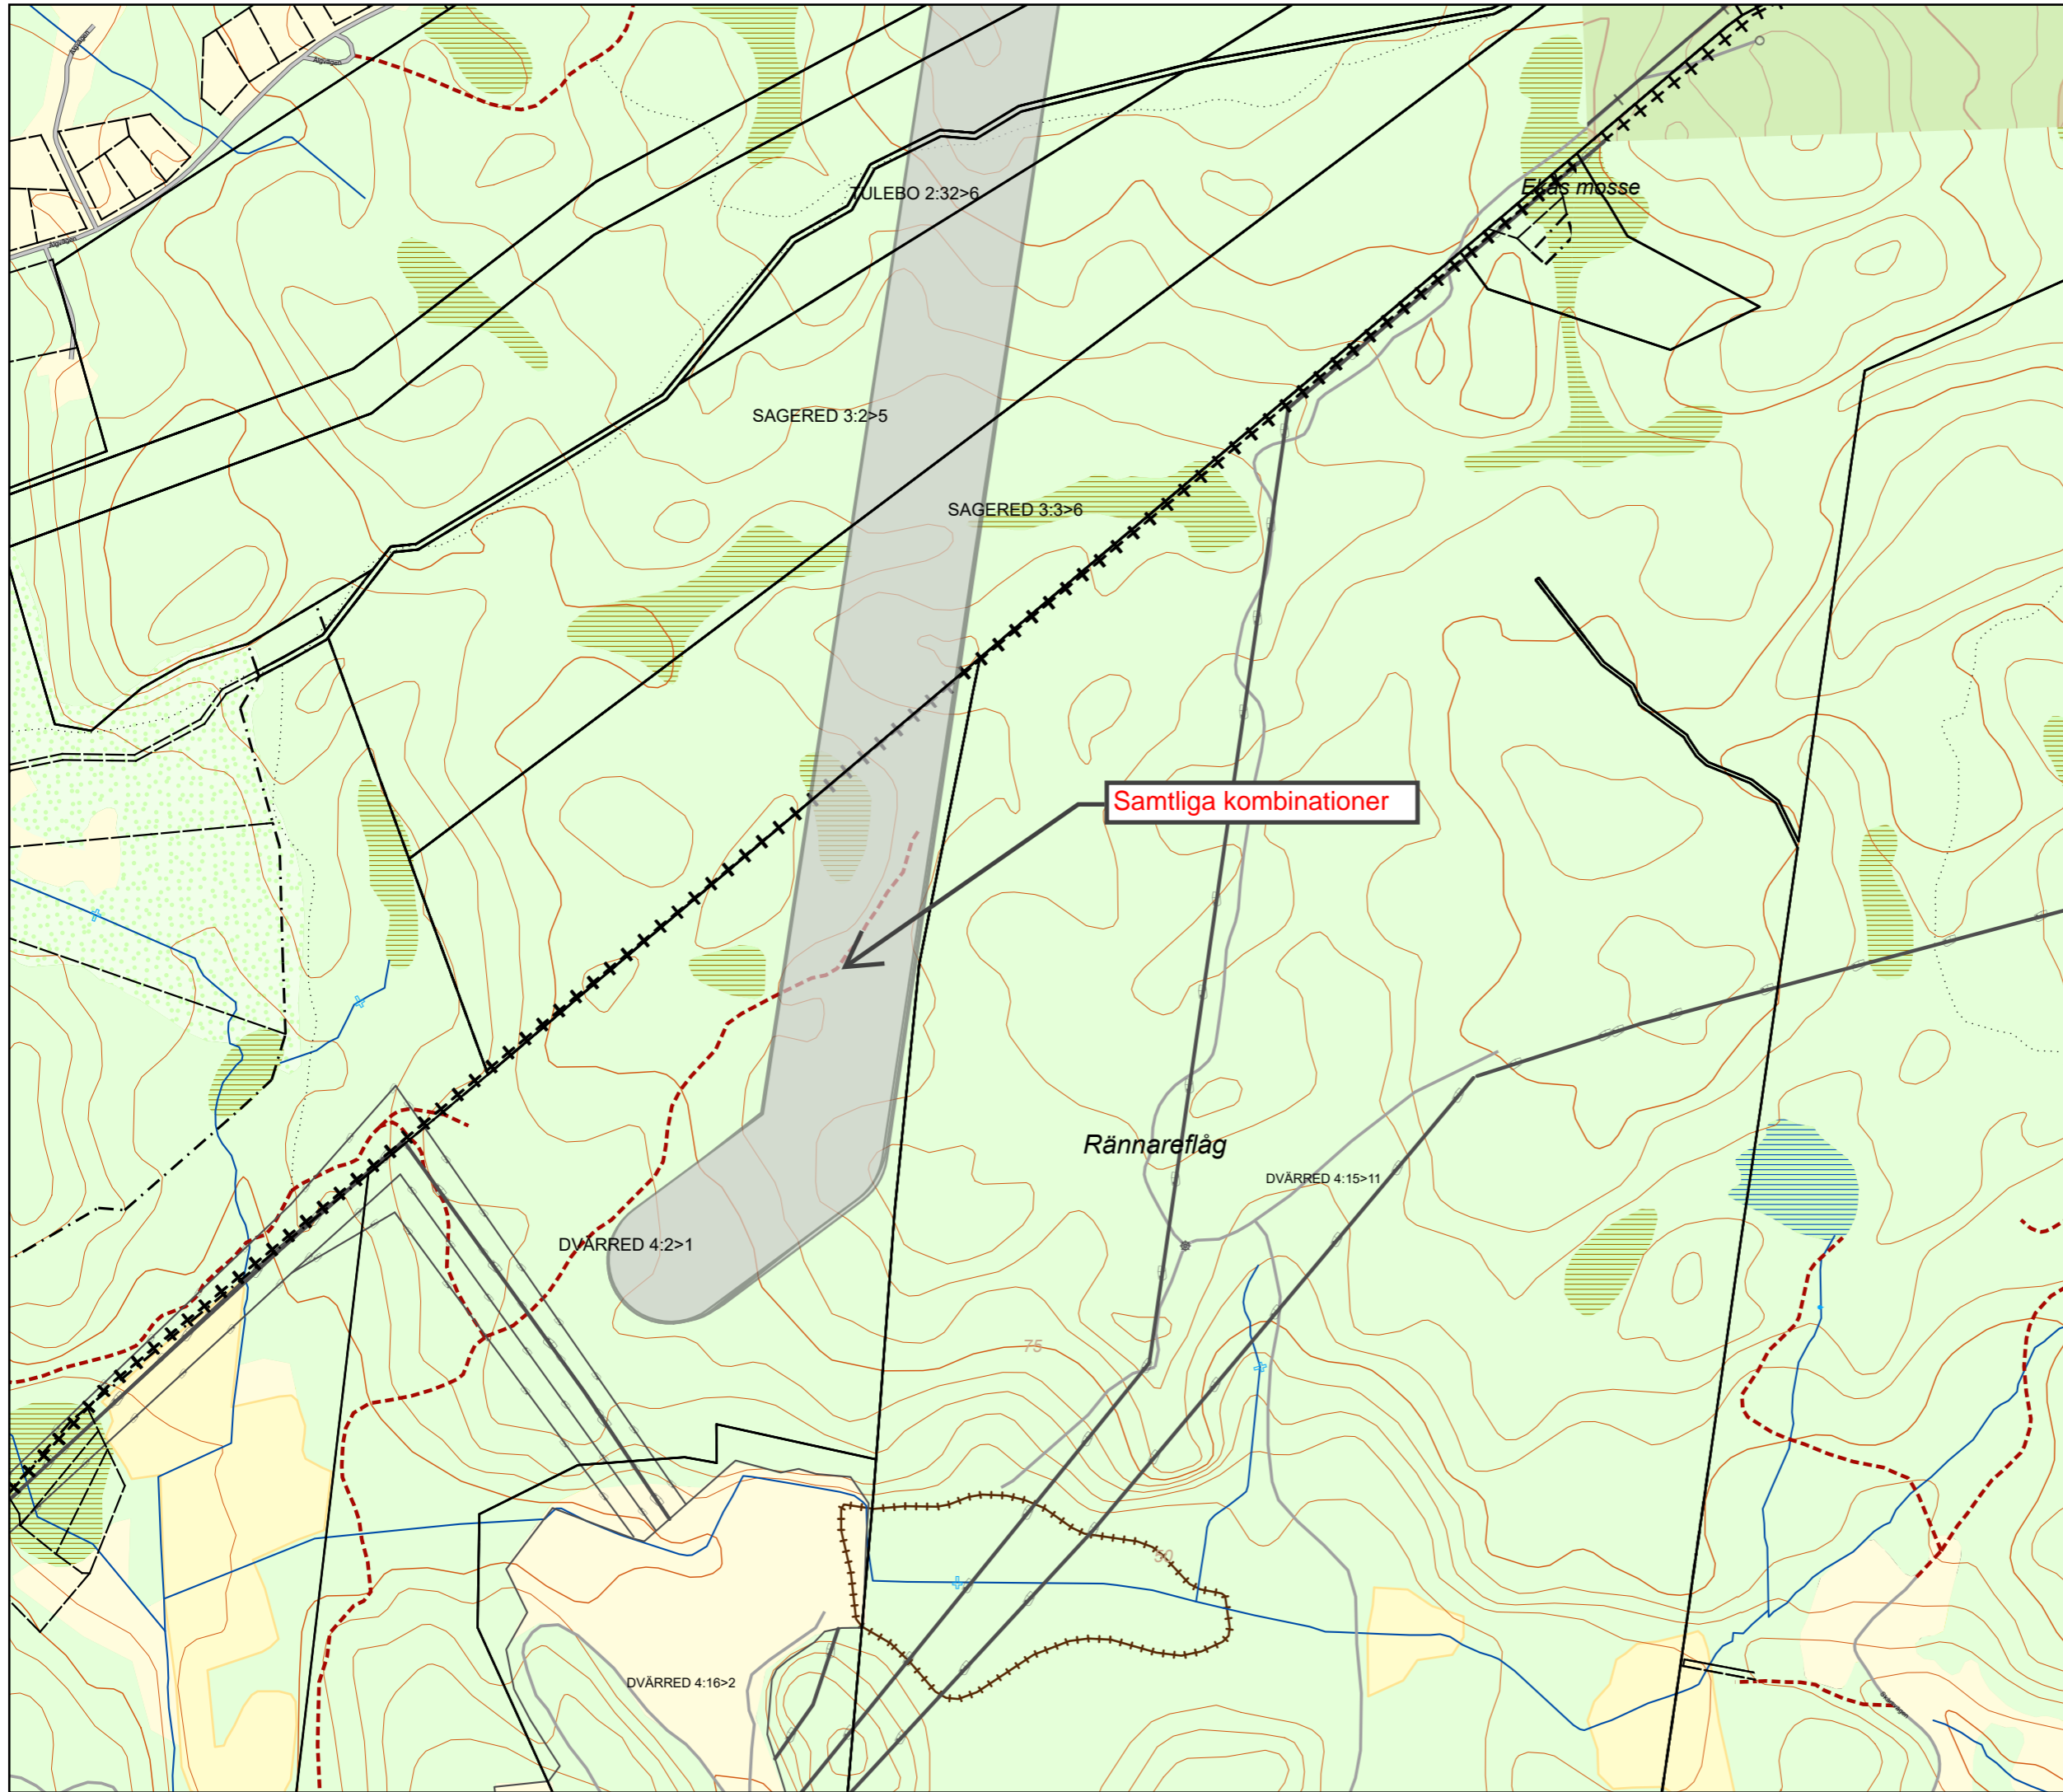

**Fastighetskarta med stråkförslag
Lindome - Råvekärr**

Skala	Upprättad av
Pappersstorlek A3	PWK
Sida: 8 / 8	Datum 2023-10-06
Datakällor © Länsstyrelsen © Lantmäteriet	Konsult NEKTAB

Teckenförklaring

	Stråk
	Bostäder inom 100 meter