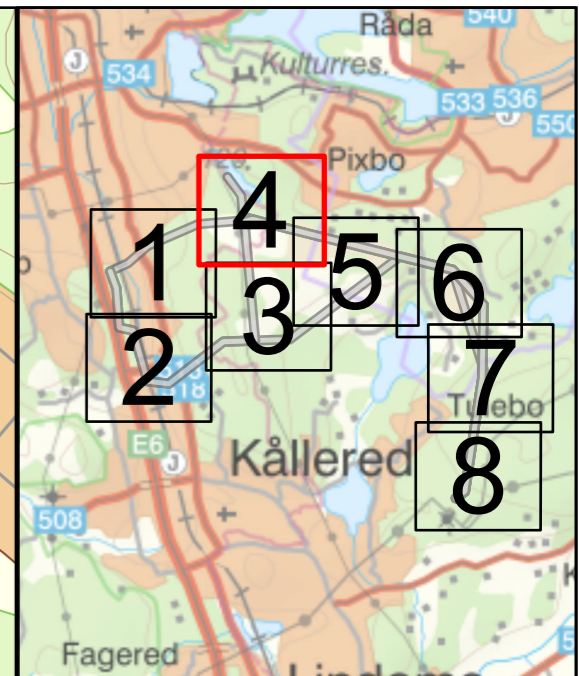

- Stråk
- Bostäder inom 100 meter

**Kombinationer**  
 1A-2B  
 1A-2C  
 1B-2C

**Fastighetskarta med stråkförslag  
 Lindome - Rävекärr**

Skala	Upprättad av
Pappersstorlek A3	PWK
Sida: 2 / 8	Datum 2023-10-06
Datakällor © Länsstyrelsen © Lanmäteriet	Konsult <b>NEKTAB</b>

**Teckenförklaring**

- Stråk
- Bostäder inom 100 meter

**Fastighetskarta med stråkförslag**

**Lindome - Rävекärr**

Skala	Upprättad av
Pappersstorlek A3	PWK
Sida: 3 / 8	Datum 2023-10-06
Datakällor © Länsstyrelsen © Lantmäteriet	Konsult <b>NEKTAB</b>

**Teckenförklaring**

- Stråk
- Bostäder inom 100 meter

**Fastighetskarta med stråkförslag  
Lindome - Råvekårr**

Skala	Upprättad av
Pappersstorlek A3	PWK
Sida: 4 / 8	Datum 2023-10-06
Datakällor © Länsstyrelsen © Lantmäteriet	Konsult <b>NEKTAB</b>

**Teckenförklaring**

- Stråk
- Bostäder inom 100 meter

**Samtliga kombinationer**

**Kombinationer**  
1A-2A  
1A-2B  
1A-2C  
1A-2D

**Kombinationer**  
1A-2A  
1A-2D  
1B-2D

**Kombinationer**  
1A-2B  
1A-2D  
1B-2C  
1B-2D