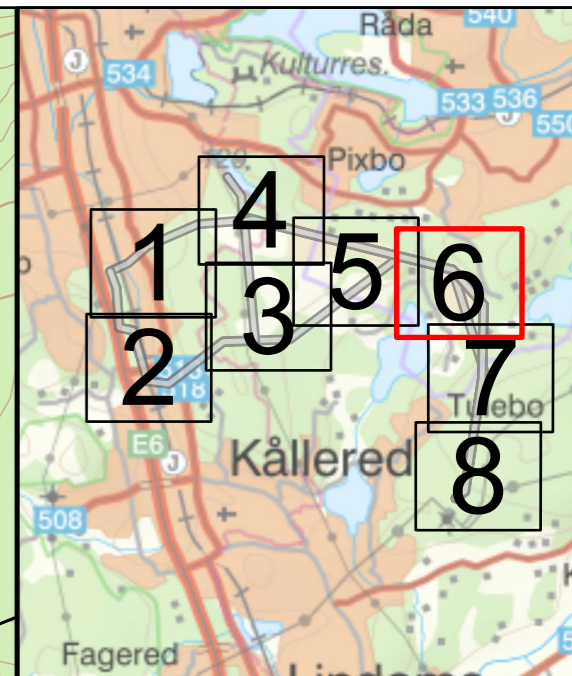

**Teckenförklaring**

- Stråk
- Bostäder inom 100 meter

**Samtliga kombinationer**

**Kombinationer**  
1A-2A  
1A-2B  
1A-2C  
1A-2D

**Kombinationer**  
1A-2A  
1A-2D  
1B-2D

**Kombinationer**  
1A-2B  
1A-2D  
1B-2C  
1B-2D

**Fastighetskarta med stråkförslag  
Lindome - Råvekärr**

Skala	Upprättad av
Pappersstorlek A3	PWK
Sida: 5 / 8	Datum 2023-10-06
Datakällor © Länsstyrelsen © Lantmäteriet	Konsult <b>NEKTAB</b>

**Teckenförklaring**

	Stråk
	Bostäder inom 100 meter

Samtliga kombinationer, västra alternativet

Samtliga kombinationer, östra alterantivet

**Fastighetskarta med stråkförslag  
Lindome - Råvekärr**

Skala	Upprättad av
Pappersstorlek A3	PWK
Sida: 6 / 8	Datum 2023-10-06
Datakällor © Länsstyrelsen © Lantmäteriet	Konsult <b>NEKTAB</b>