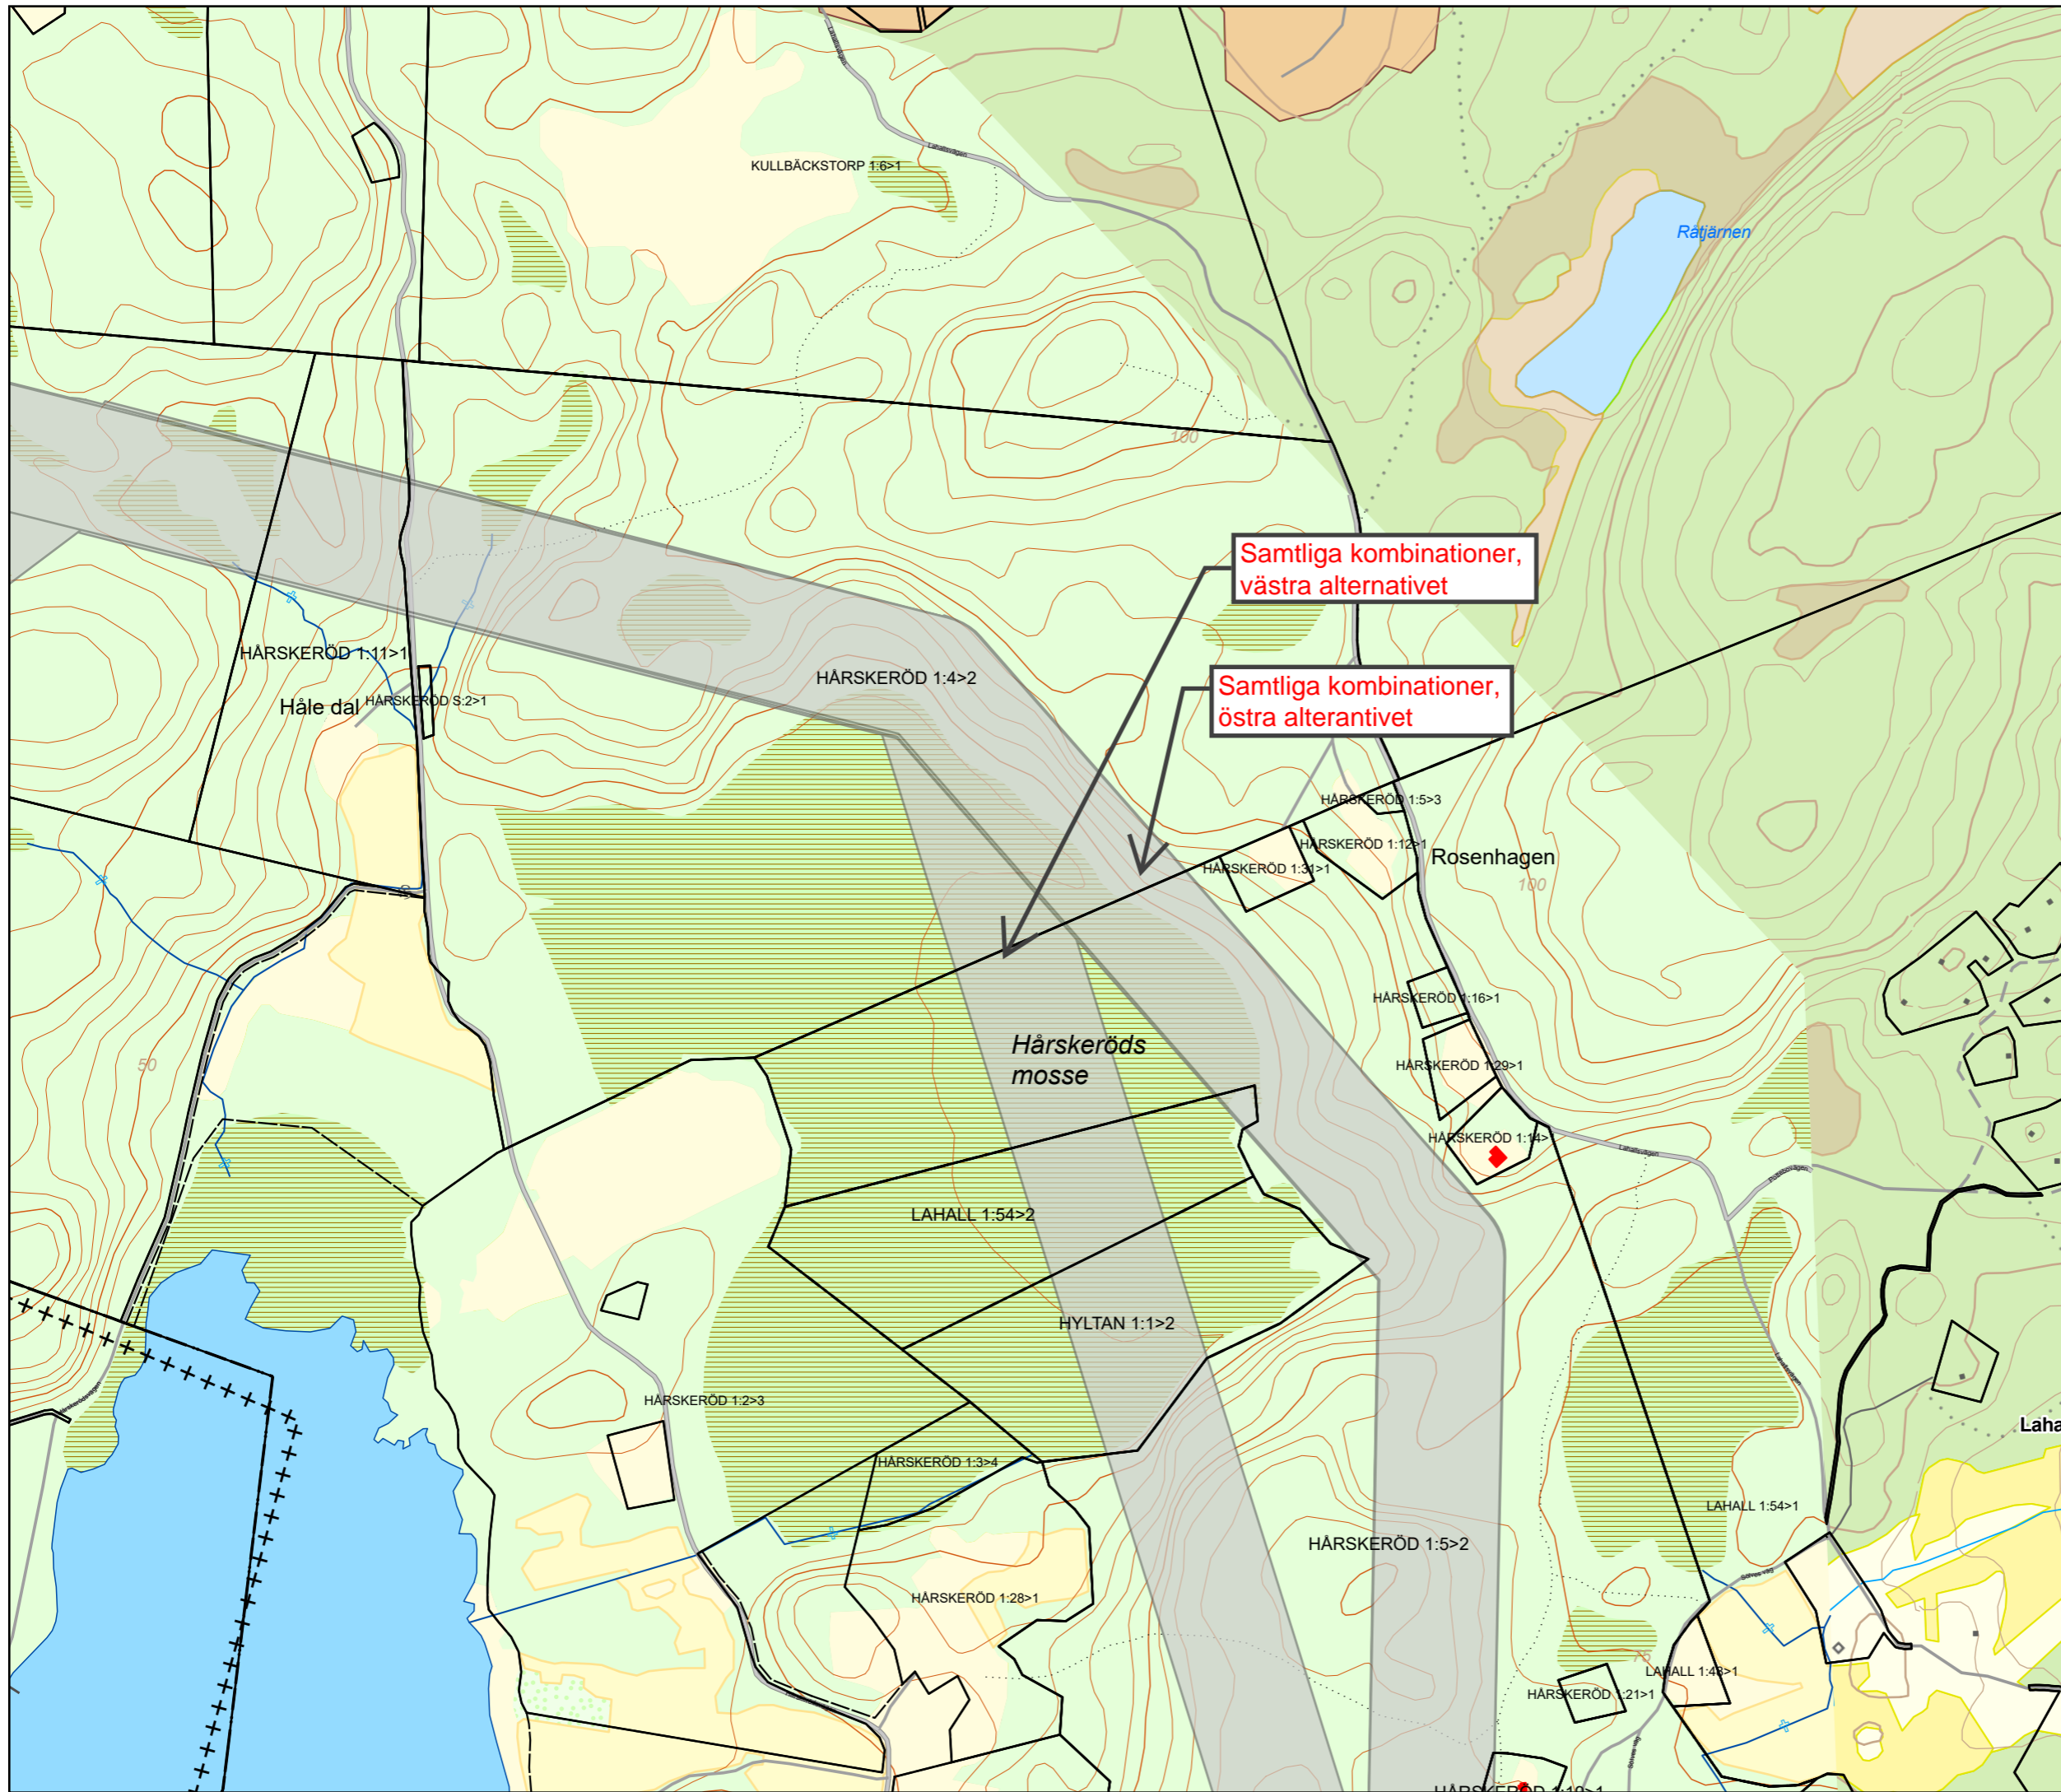

**Teckenförklaring**

- Stråk
- Bostäder inom 100 meter

**Fastighetskarta med stråkförslag  
Lindome - Råvekårr**

Skala	Upprättad av
Pappersstorlek A3	PWK
Sida: 4 / 8	Datum 2023-10-06
Datakällor © Länsstyrelsen © Lantmäteriet	Konsult <b>NEKTAB</b>

**Teckenförklaring**

- Stråk
- Bostäder inom 100 meter

**Samtliga kombinationer**

**Kombinationer**  
1A-2A  
1A-2B  
1A-2C  
1A-2D

**Kombinationer**  
1A-2A  
1A-2D  
1B-2D

**Kombinationer**  
1A-2B  
1A-2D  
1B-2C  
1B-2D

	Stråk
	Bostäder inom 100 meter

Samtliga kombinationer, västra alternativet

Samtliga kombinationer, östra alterantivet

**Fastighetskarta med stråkförslag  
Lindome - Råvekärr**

Skala	Upprättad av
Pappersstorlek A3	PWK
Sida: 6 / 8	Datum 2023-10-06
Datakällor © Länsstyrelsen © Lantmäteriet	Konsult <b>NEKTAB</b>

**Teckenförklaring**

	Stråk
	Bostäder inom 100 meter