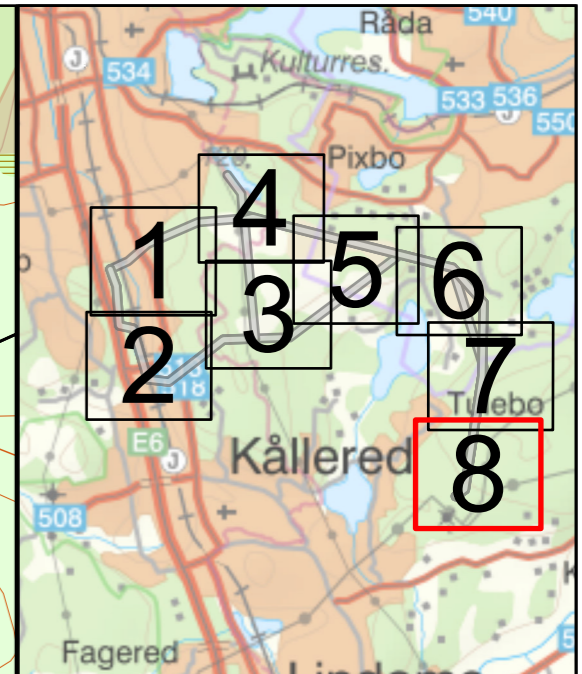

	Stråk
	Bostäder inom 100 meter

Samtliga kombinationer, västra alternativet

Samtliga kombinationer, östra alterantivet

**Fastighetskarta med stråkförslag  
Lindome - Råvekärr**

Skala	Upprättad av
Pappersstorlek A3	PWK
Sida: 6 / 8	Datum 2023-10-06
Datakällor © Länsstyrelsen © Lantmäteriet	Konsult <b>NEKTAB</b>

**Teckenförklaring**

- Stråk
- Bostäder inom 100 meter

**Fastighetskarta med stråkförslag  
Lindome - Rävекärr**

Skala	Upprättad av
Pappersstorlek A3	PWK
Sida: 7 / 8	Datum 2023-10-06
Datakällor © Länsstyrelsen © Lantmäteriet	Konsult <b>NEKTAB</b>

- Teckenförklaring**
- Stråk
  - Bostäder inom 100 meter

**Fastighetskarta med stråkförslag  
Lindome - Råvekärr**

Skala	Upprättad av
Pappersstorlek A3	PWK
Sida: 8 / 8	Datum 2023-10-06
Datakällor © Länsstyrelsen © Lantmäteriet	Konsult <b>NEKTAB</b>

**Teckenförklaring**

	Stråk
	Bostäder inom 100 meter