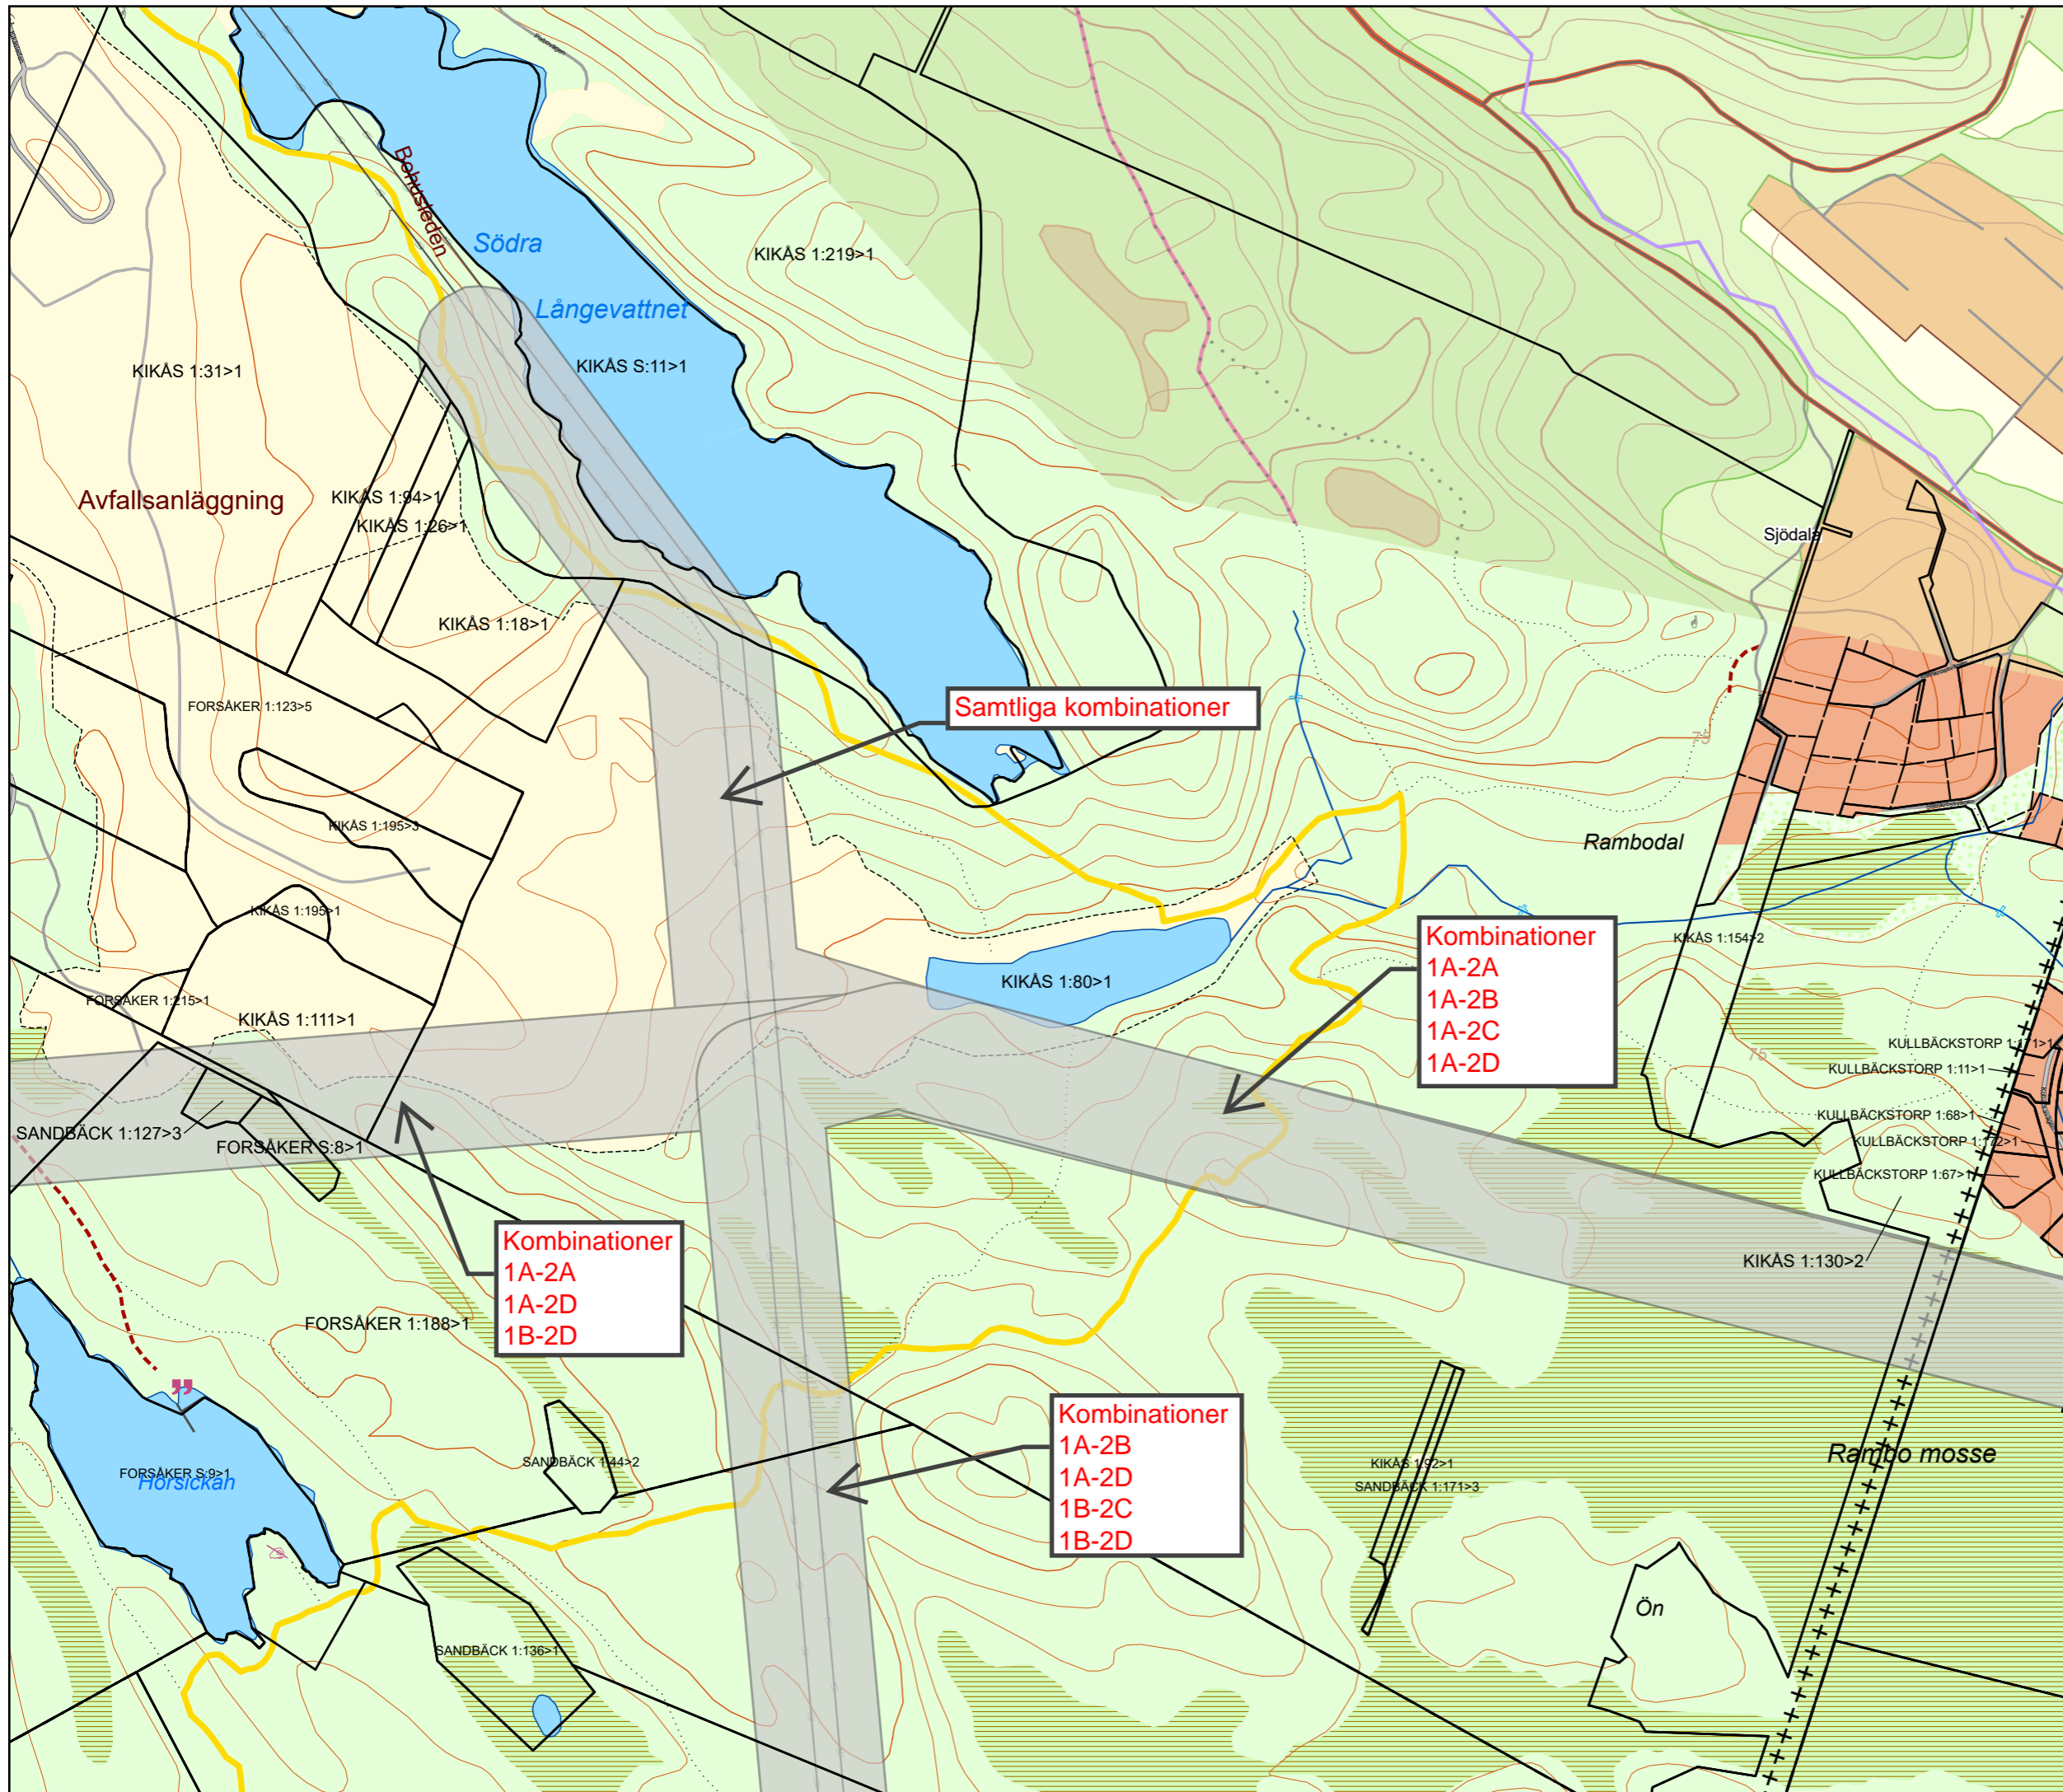

**Teckenförklaring**

- Stråk
- Bostäder inom 100 meter

**Fastighetskarta med stråkförslag**

**Lindome - Rävекärr**

Skala	Upprättad av
Pappersstorlek A3	PWK
Sida: 3 / 8	Datum 2023-10-06
Datakällor © Länsstyrelsen © Lantmäteriet	Konsult <b>NEKTAB</b>

**Teckenförklaring**

- Stråk
- Bostäder inom 100 meter

**Fastighetskarta med stråkförslag  
Lindome - Råvekårr**

Skala	Upprättad av
Pappersstorlek A3	PWK
Sida: 4 / 8	Datum 2023-10-06
Datakällor © Länsstyrelsen © Lantmäteriet	Konsult <b>NEKTAB</b>

**Teckenförklaring**

- Stråk
- Bostäder inom 100 meter

**Samtliga kombinationer**

**Kombinationer**  
1A-2A  
1A-2B  
1A-2C  
1A-2D

**Kombinationer**  
1A-2A  
1A-2D  
1B-2D

**Kombinationer**  
1A-2B  
1A-2D  
1B-2C  
1B-2D

**Teckenförklaring**

	Stråk
	Bostäder inom 100 meter