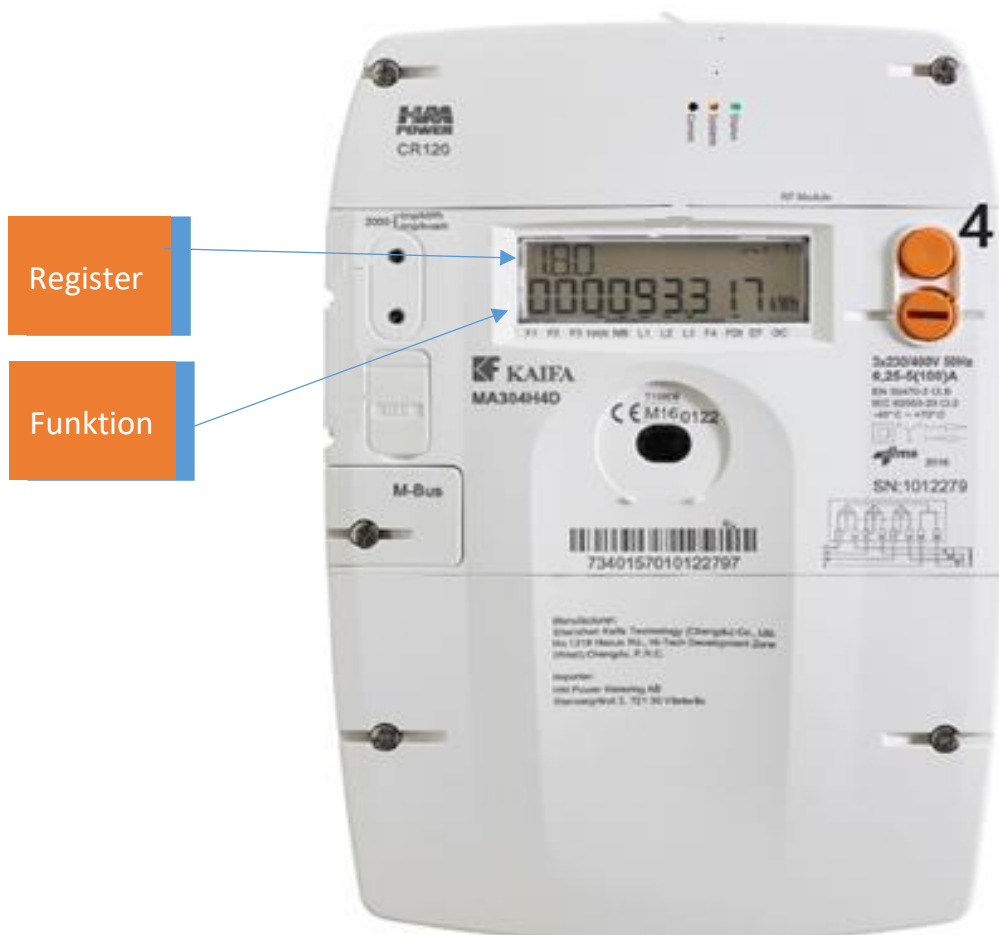

## Förklaring – Kaifa mätarens display profil - konsumtion och produktion (MA304H4/MA105)

Genom att trycka på den övre knappen (4) kan man växla mellan olika register som visas i displayen.

Register	Funktion
1.8.0	Mätarställning konsumtion (kWh)
2.8.0	Mätarställning produktion (kWh)
1.7.0	Momentan effekt konsumtion (kW)
2.7.0	Momentan effekt produktion (kW)
BREAKER OFF/ON HERE	Brytarfunktion

Register

Funktion